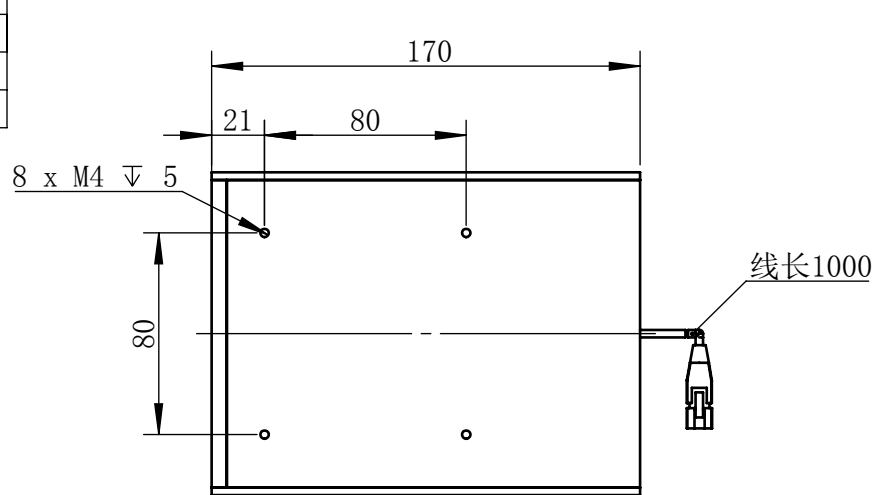

Color	Voltage	Power
White	24V	24W
Blue	24V	24W
Red	24V	16W
Weight	About 1550g	

视角		 上海楷威光电科技有限公司 Shanghai K-WELL Photoelectric Technology Co.,Ltd.				
未标注尺寸公差 按标准公差等级	IT13	KW-C120				
设计	Timmy					
审核		比例	1:3	第 张 共 张	版本	V2.0.1
图纸大小	A4	未经允许严禁复制 Copyright (c) kwell-mv.com				
日期	2020/01/01					