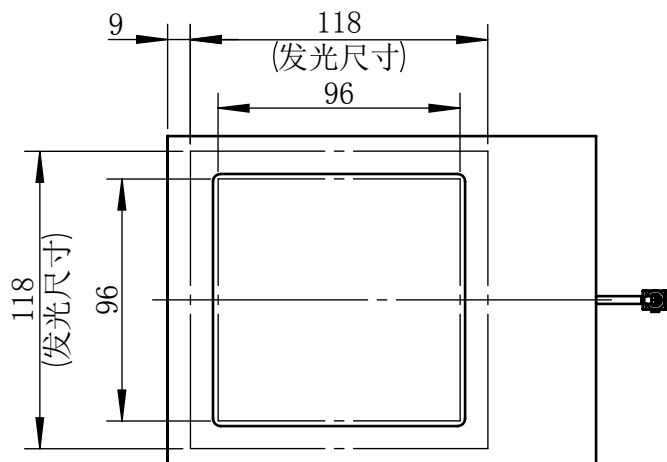

Color	Voltage	Power
White	24V	24W
Blue	24V	24W
Red	24V	16W
Weight	About 1550g	

视角		 上海楷威光电科技有限公司 Shanghai K-WELL Photoelectric Technology Co.,Ltd.				
未标注尺寸公差 按标准公差等级	IT13	KW-C120				
设计	Timmy					
审核		比例	1:3	第 张 共 张	版本	V2.0.1
图纸大小	A4	未经允许严禁复制 Copyright (c) kwell-mv.com				
日期	2020/01/01					