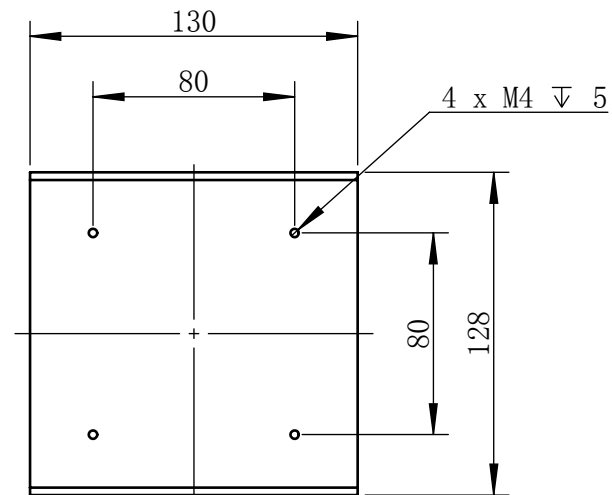

Color	Voltage	Power
White	24V	24W
Blue	24V	24W
Red	24V	16W
Weight	About 1550g	

视角		 上海楷威光电科技有限公司 Shanghai K-WELL Photoelectric Technology Co.,Ltd.				
未标注尺寸公差 按标准公差等级	IT13	KW-C120				
设计	Timmy					
审核		比例	1:3	第 张 共 张	版本	V2.0.1
图纸大小	A4	未经允许严禁复制 Copyright (c) kwell-mv.com				
日期	2020/01/01					