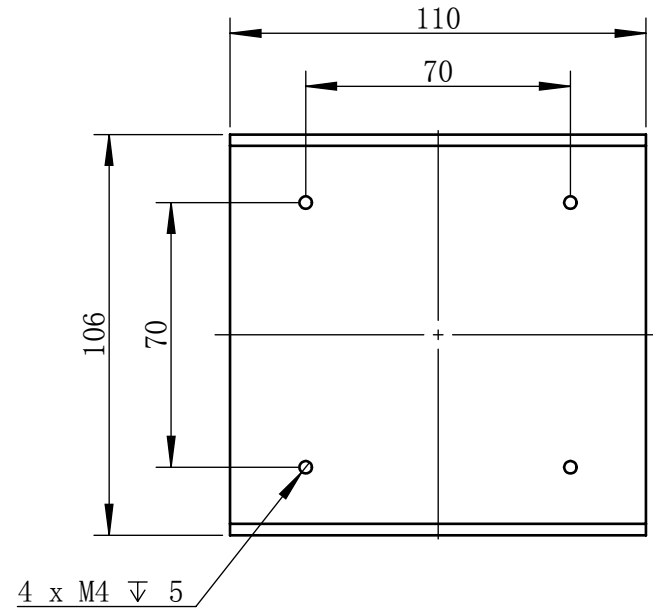

Color	Voltage	Power
White	24V	17W
Blue	24V	17W
Red	24V	13W
Weight	About 1087g	

视角		上海楷威光电科技有限公司 Shanghai K-WELL Photoelectric Technology Co.,Ltd.				
未标注尺寸公差 按标准公差等级	IT13	KW-C100				
设计	Timmy					
审核		比例	1:2	第 张 共 张	版本	V2.0.1
图纸大小	A4	未经允许严禁复制 Copyright (c) kwell-mv.com				
日期	2020/01/01					