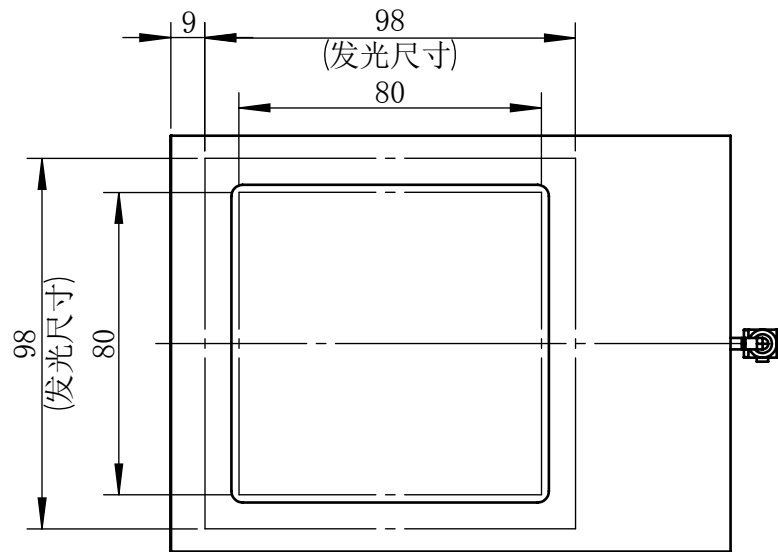

Color	Voltage	Power
White	24V	17W
Blue	24V	17W
Red	24V	13W
Weight	About 1087g	

视角		上海楷威光电科技有限公司 Shanghai K-WELL Photoelectric Technology Co.,Ltd.				
未标注尺寸公差 按标准公差等级	IT13	KW-C100				
设计	Timmy					
审核		比例	1:2	第 张 共 张	版本	V2.0.1
图纸大小	A4	未经允许严禁复制 Copyright (c) kwell-mv.com				
日期	2020/01/01					