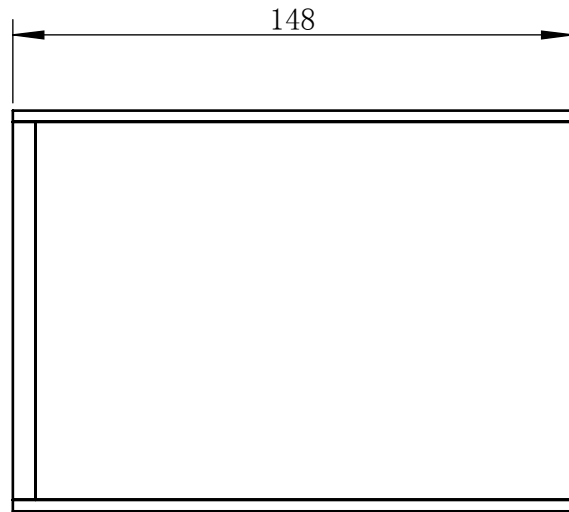

Color	Voltage	Power
White	24V	17W
Blue	24V	17W
Red	24V	13W
Weight	About 1087g	

视角		上海楷威光电科技有限公司 Shanghai K-WELL Photoelectric Technology Co.,Ltd.				
未标注尺寸公差 按标准公差等级	IT13	KW-C100				
设计	Timmy					
审核		比例	1:2	第 张 共 张	版本	V2.0.1
图纸大小	A4	未经允许严禁复制 Copyright (c) kwell-mv.com				
日期	2020/01/01					