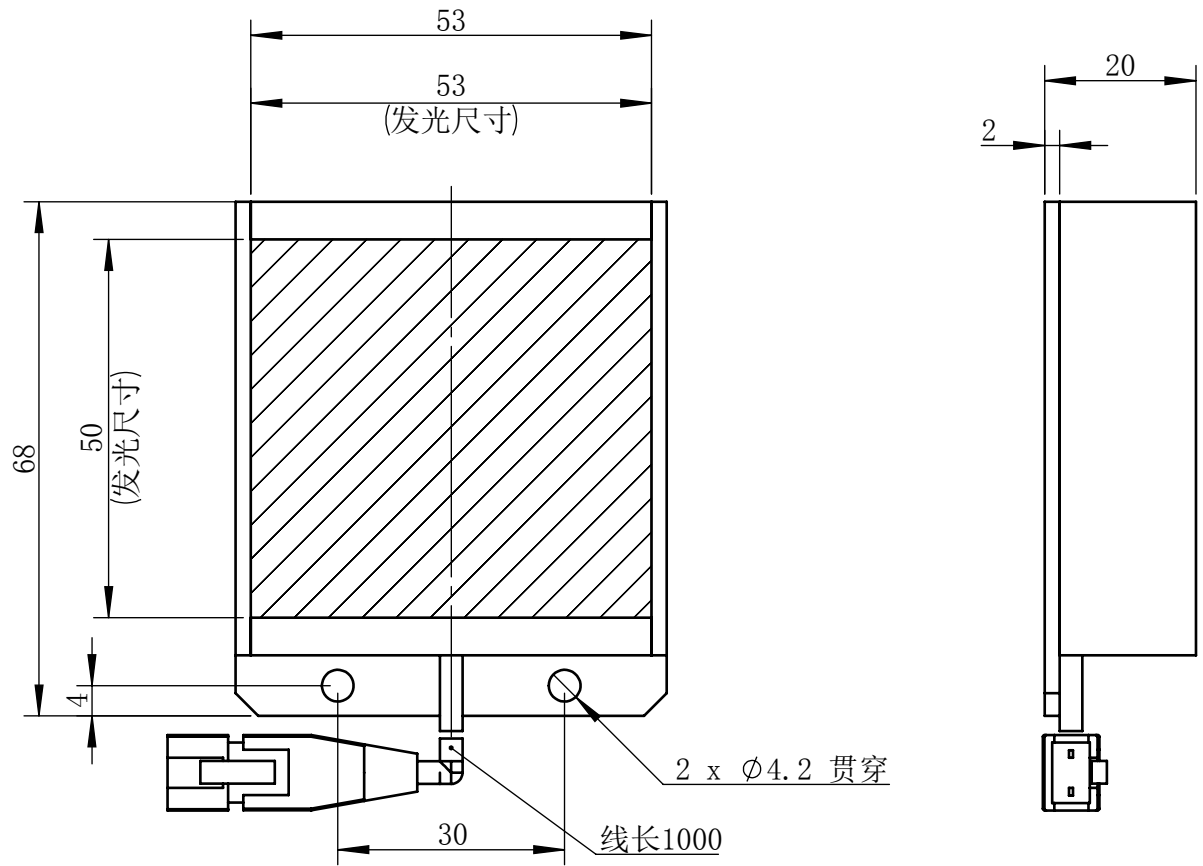

Color	Voltage	Power
White	24V	2.4W
Blue	24V	2.4W
Red	24V	1.8W
Weight	About 100g	

视角		上海楷威光电科技有限公司 Shanghai K-WELL Photoelectric Technology Co., Ltd.				
未标注尺寸公差 按标准公差等级	IT13	<h1>KW-BP50</h1>				
设计	Timmy					
审核		比例	1:1	第 张 共 张	版本	V2.0.1
图纸大小	A4	未经允许严禁复制 Copyright (c) kwell-mv.com				
日期	2020/01/01					