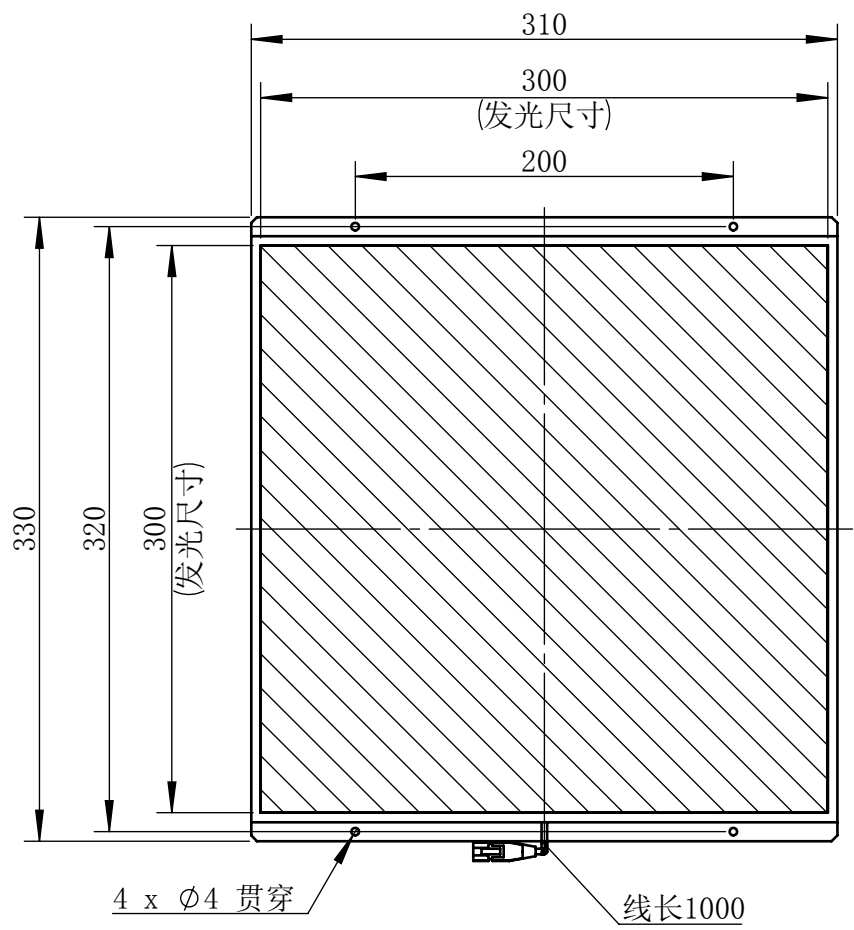

Color	Voltage	Power
White	24V	48W
Blue	24V	48W
Red	24V	40W
Weight	About 2.7kg	

视角		上海楷威光电科技有限公司 Shanghai K-WELL Photoelectric Technology Co.,Ltd.				
未标注尺寸公差 按标准公差等级	IT13	KW-BP300				
设计	Timmy					
审核		比例	1:4	第 张 共 张	版本	V2.0.1
图纸大小	A4	未经允许严禁复制 Copyright (c) kwell-mv.com				
日期	2020/01/01					