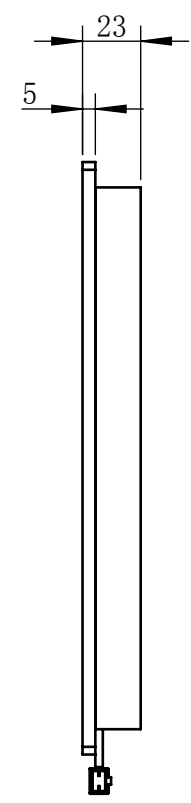

Color	Voltage	Power
White	24V	24W
Blue	24V	24W
Red	24V	20W
Weight	About 1.3kg	

视角		上海楷威光电科技有限公司 Shanghai K-WELL Photoelectric Technology Co.,Ltd.				
未标注尺寸公差 按标准公差等级	IT13	KW-BP200				
设计	Timmy					
审核		比例	1:3	第 张 共 张	版本	V2.0.1
图纸大小	A4	未经允许严禁复制 Copyright (c) kwell-mv.com				
日期	2020/01/01					