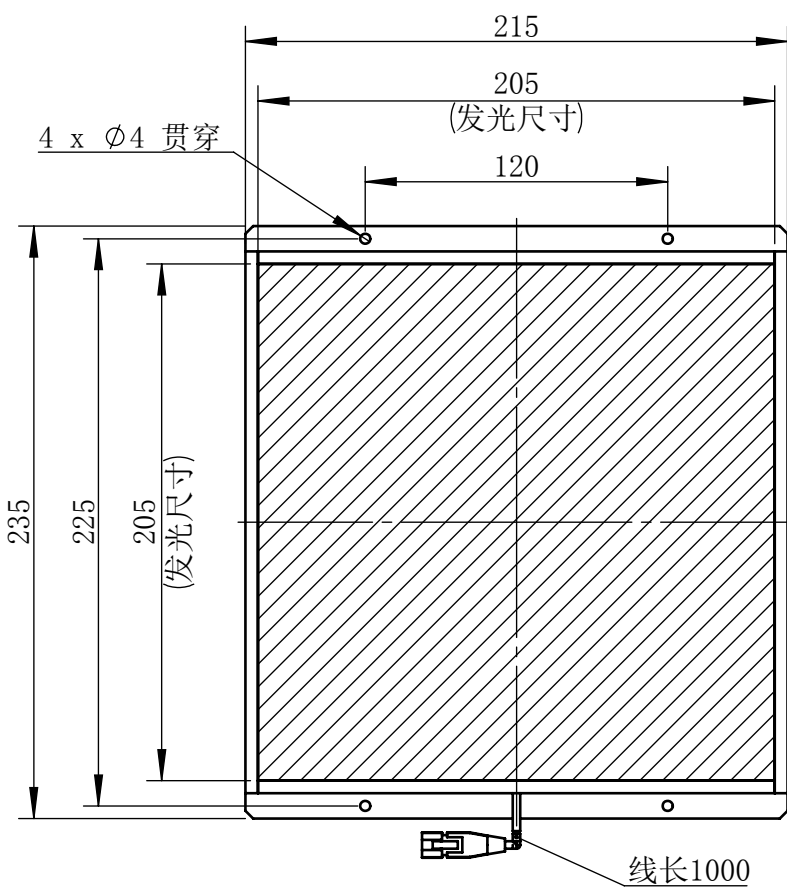

Color	Voltage	Power
White	24V	24W
Blue	24V	24W
Red	24V	20W
Weight	About 1.3kg	

视角		上海楷威光电科技有限公司 Shanghai K-WELL Photoelectric Technology Co.,Ltd.				
未标注尺寸公差 按标准公差等级	IT13	KW-BP200				
设计	Timmy					
审核		比例	1:3	第 张 共 张	版本	V2.0.1
图纸大小	A4	未经允许严禁复制 Copyright (c) kwell-mv.com				
日期	2020/01/01					