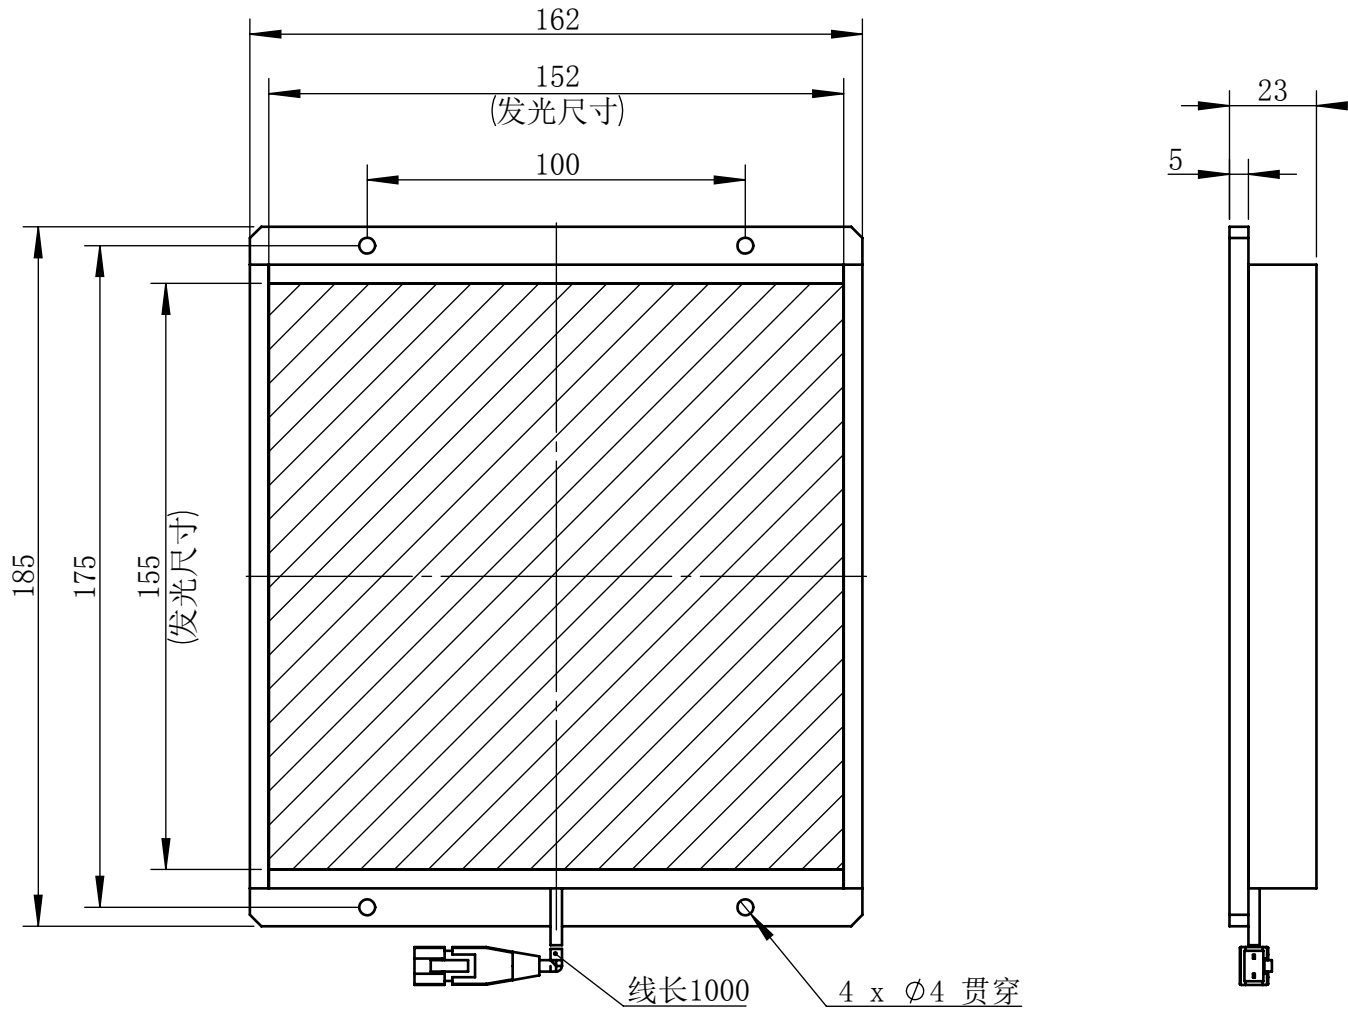

Color	Voltage	Power
White	24V	20W
Blue	24V	20W
Red	24V	16W
Weight	About 890g	

视角		上海楷威光电科技有限公司 Shanghai K-WELL Photoelectric Technology Co.,Ltd.				
未标注尺寸公差 按标准公差等级	IT13					
设计	Timmy	KW-BP150				
审核						
图纸大小	A4	比例	1:2	第 张 共 张	版本	V2.0.1
日期	2020/01/01	未经允许严禁复制 Copyright (c) kwell-mv.com				