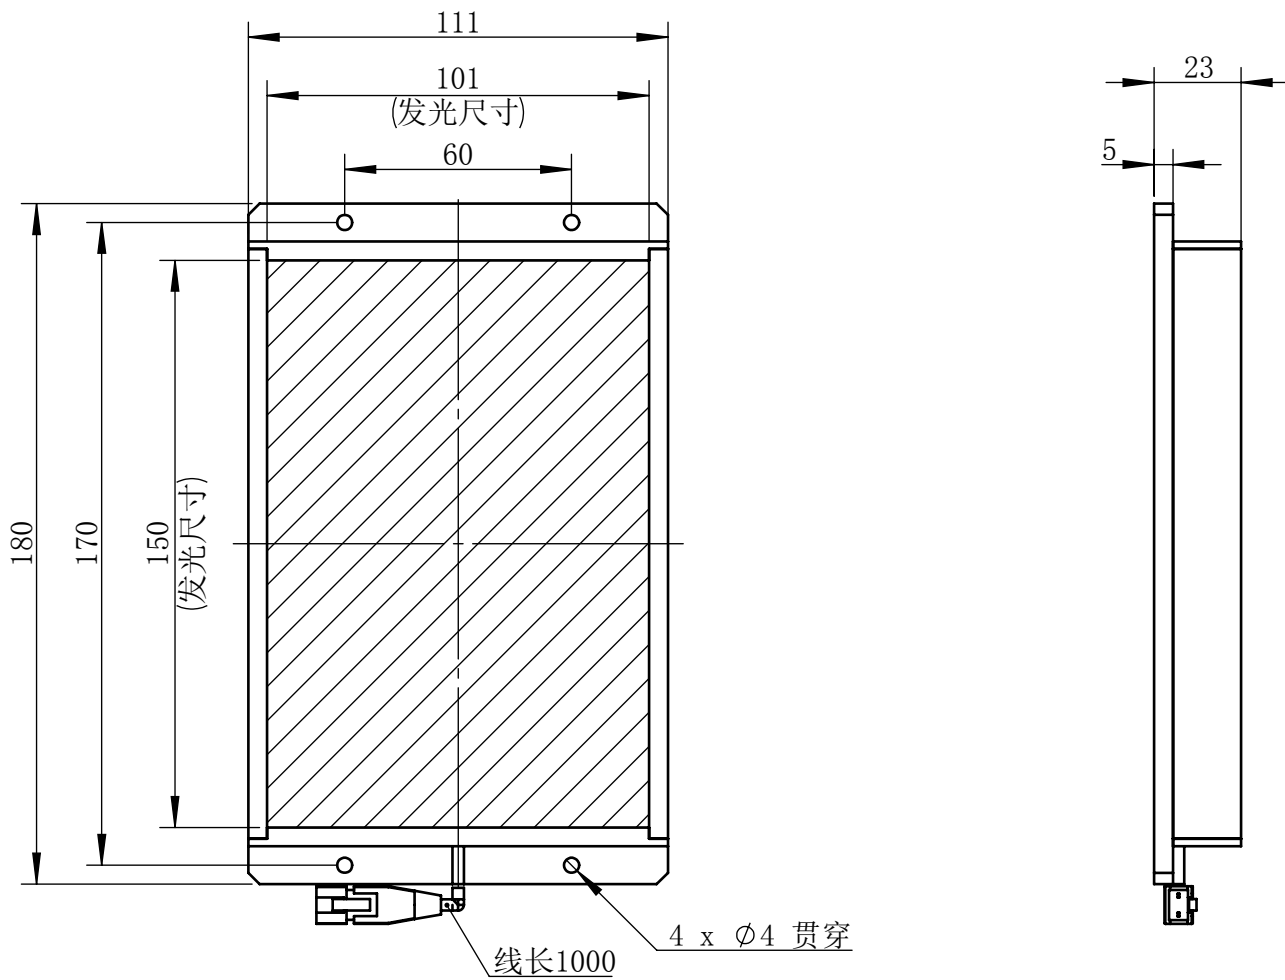

Color	Voltage	Power
White	24V	18W
Blue	24V	18W
Red	24V	15W
Weight	About 580g	

视角		上海楷威光电科技有限公司 Shanghai K-WELL Photoelectric Technology Co.,Ltd.				
未标注尺寸公差 按标准公差等级	IT13	KW-BP100150				
设计	Timmy					
审核		比例	1:2	第 张 共 张	版本	V2.0.1
图纸大小	A4	未经允许严禁复制 Copyright (c) kwell-mv.com				
日期	2020/01/01					