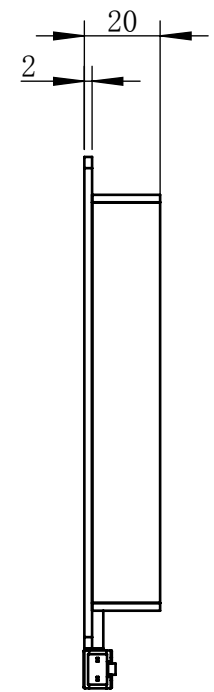

Color	Voltage	Power
White	24V	9.6W
Blue	24V	9.6W
Red	24V	8W
Weight	About 270g	

视角		上海楷威光电科技有限公司 Shanghai K-WELL Photoelectric Technology Co., Ltd.				
未标注尺寸公差 按标准公差等级	IT13	KW-BP100				
设计	Timmy					
审核		比例	1:2	第 张 共 张	版本	V2.0.1
图纸大小	A4	未经允许严禁复制 Copyright (c) kwell-mv.com				
日期	2020/01/01					