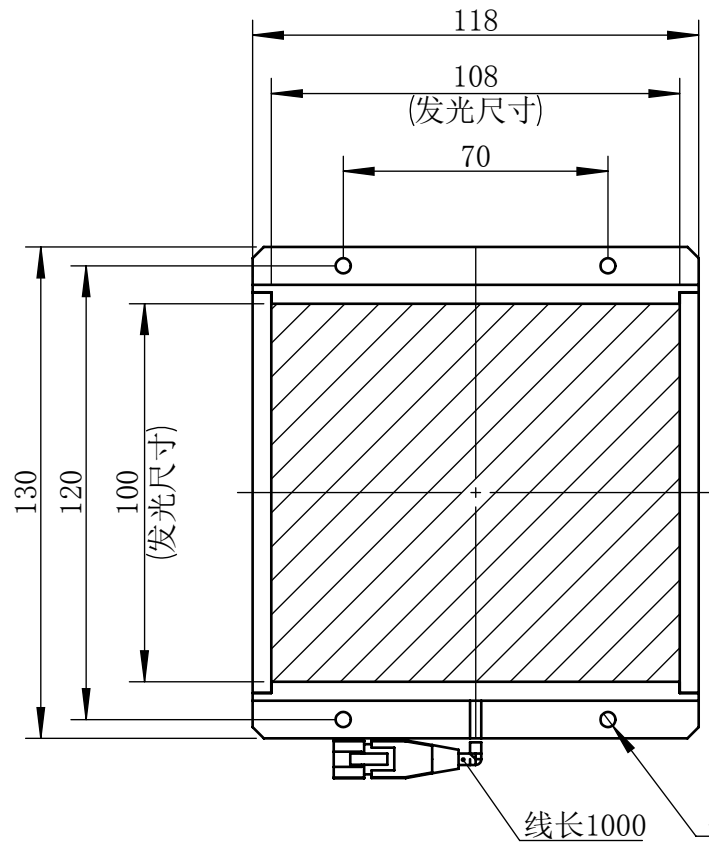

Color	Voltage	Power
White	24V	9.6W
Blue	24V	9.6W
Red	24V	8W
Weight	About 270g	

视角		上海楷威光电科技有限公司 Shanghai K-WELL Photoelectric Technology Co., Ltd.				
未标注尺寸公差 按标准公差等级	IT13	KW-BP100				
设计	Timmy					
审核		比例	1:2	第 张 共 张	版本	V2.0.1
图纸大小	A4	未经允许严禁复制 Copyright (c) kwell-mv.com				
日期	2020/01/01					