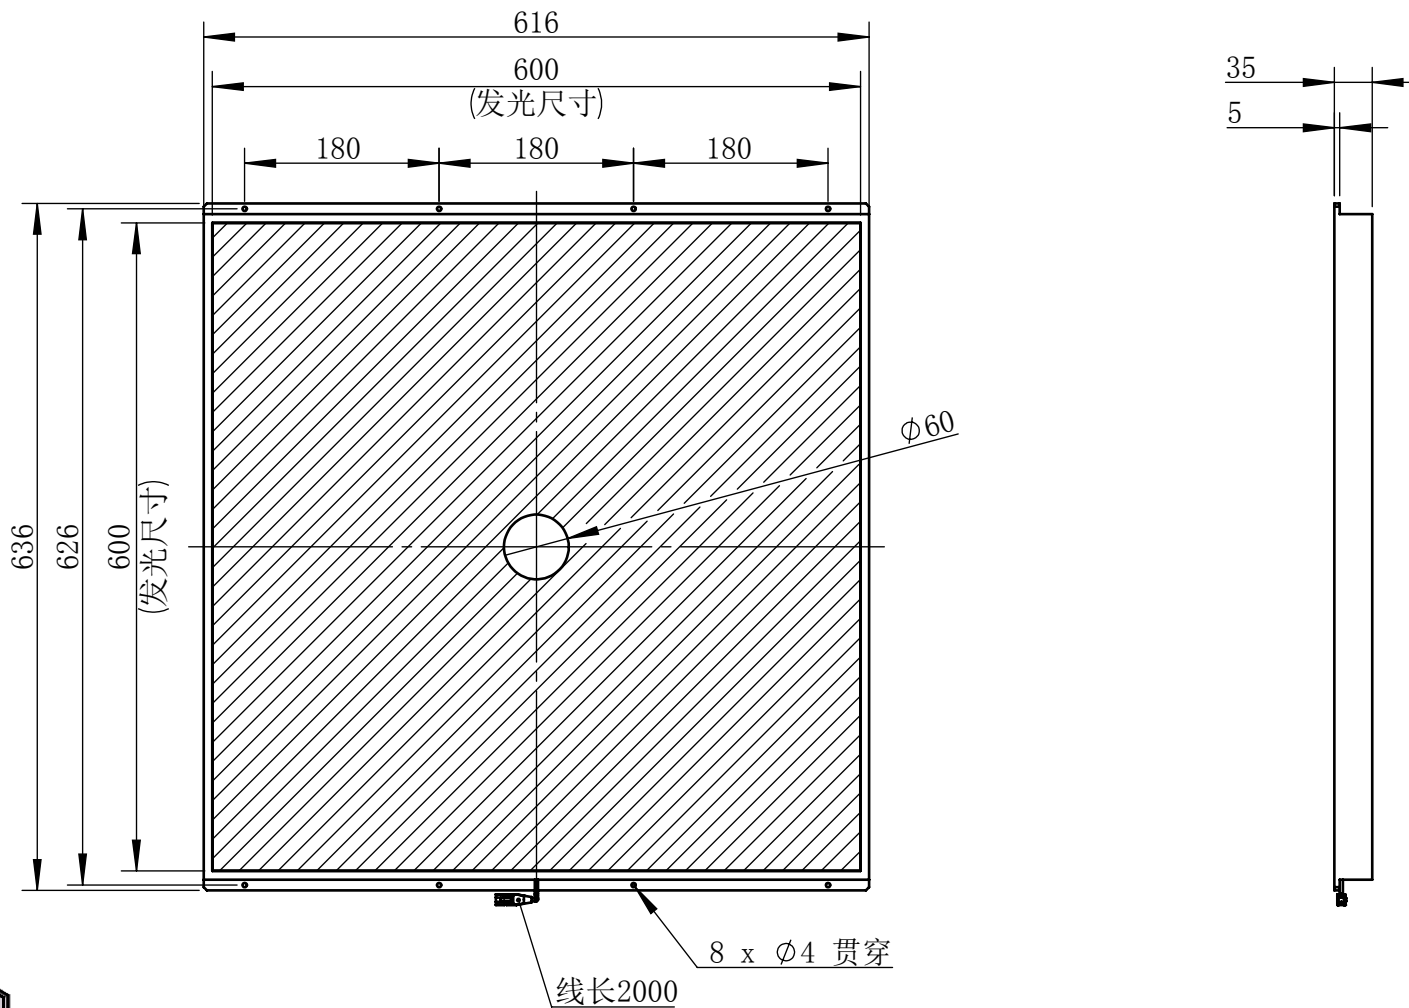

Color	Voltage	Power
White	24V	120W
Blue	24V	120W
Red	24V	90W
Weight	About 8.5kg	

视角		上海楷威光电科技有限公司 Shanghai K-WELL Photoelectric Technology Co.,Ltd.
未标注尺寸公差 按标准公差等级	IT13	
设计	Timmy	<h1>KW-BK600-D60</h1>
审核		
图纸大小	A4	比例 1:7 第 张 共 张 版本 V2.0.1
日期	2020/01/01	未经允许严禁复制 Copyright (c) kwell-mv.com