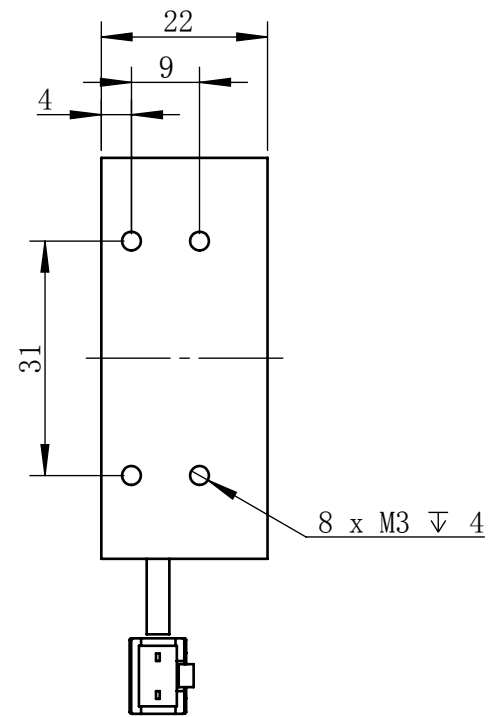

Color	Voltage	Power
White	24V	3.2W
Blue	24V	3.2W
Red	24V	2.4W
Weight	About 130g	

视角		上海楷威光电科技有限公司 Shanghai K-WELL Photoelectric Technology Co.,Ltd.				
未标注尺寸公差 按标准公差等级	IT13	KW-BK5372-F0914				
设计	Timmy					
审核		比例	1:1	第 张 共 张	版本	V2.0.1
图纸大小	A4	未经允许严禁复制 Copyright (c) kwell-mv.com				
日期	2020/01/01					