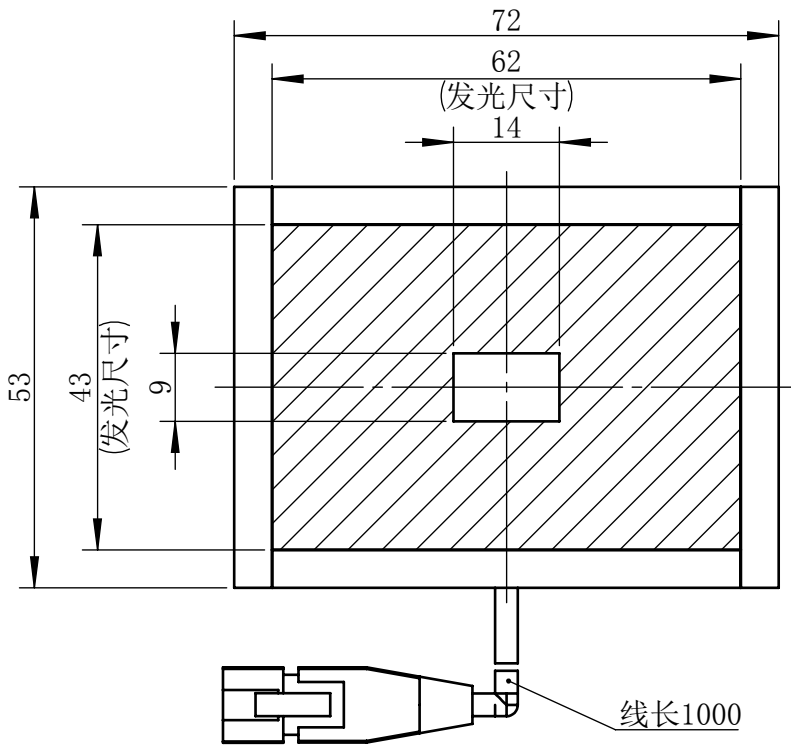

Color	Voltage	Power
White	24V	3.2W
Blue	24V	3.2W
Red	24V	2.4W
Weight	About 130g	

视角		上海楷威光电科技有限公司 Shanghai K-WELL Photoelectric Technology Co.,Ltd.				
未标注尺寸公差 按标准公差等级	IT13	KW-BK5372-F0914				
设计	Timmy					
审核		比例	1:1	第 张 共 张	版本	V2.0.1
图纸大小	A4	未经允许严禁复制 Copyright (c) kwell-mv.com				
日期	2020/01/01					