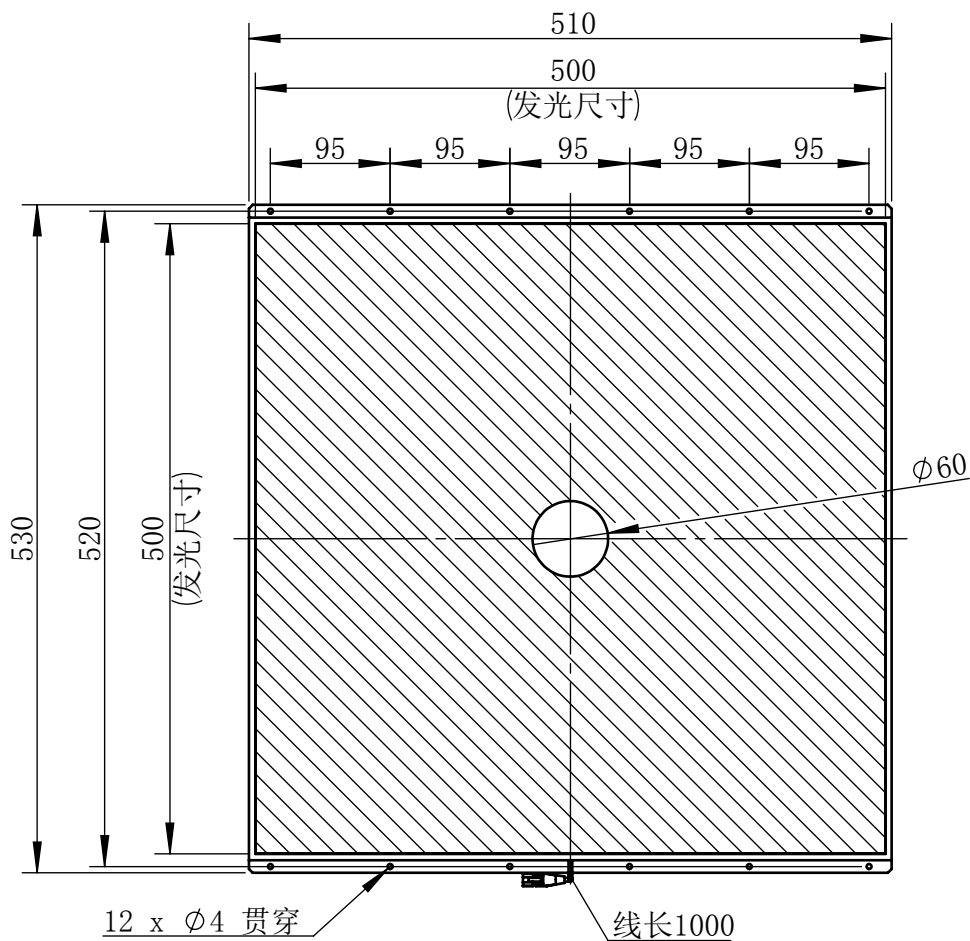

Color	Voltage	Power
White	24V	96W
Blue	24V	96W
Red	24V	80W
Weight	About 6.6kg	

视角	
未标注尺寸公差按标准公差等级	IT13
设计	Timmy
审核	
图纸大小	A4
日期	2020/01/01

上海楷威光电科技有限公司

Shanghai K-WELL Photoelectric Technology Co., Ltd.

KW-BK500-D60

比例	1:6	第 张 共 张	版本	V2.0.1
----	-----	---------	----	--------

未经允许严禁复制 Copyright (c) kwell-mv.com