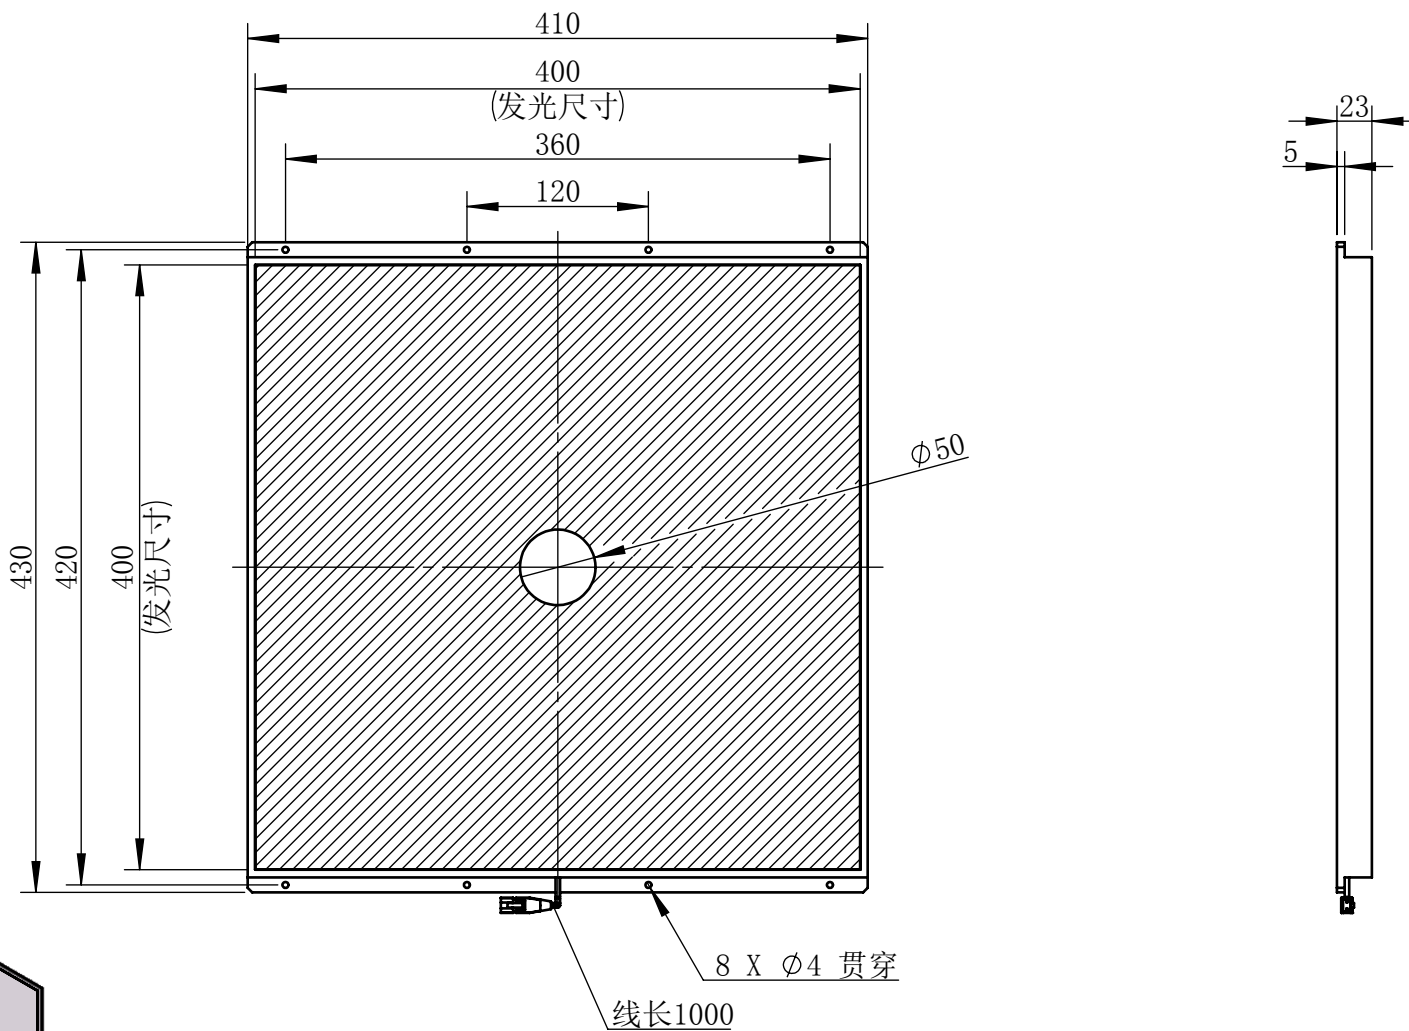

Color	Voltage	Power
White	24V	72W
Blue	24V	72W
Red	24V	60W
Weight	About 3.4kg	

视角		上海楷威光电科技有限公司 Shanghai K-WELL Photoelectric Technology Co., Ltd.				
未标注尺寸公差 按标准公差等级	IT13	KW-BK400-D50				
设计	Timmy					
审核		比例	1:5	第 张 共 张	版本	V2.0.1
图纸大小	A4	未经允许严禁复制 Copyright (c) kwell-mv.com				
日期	2020/01/01					