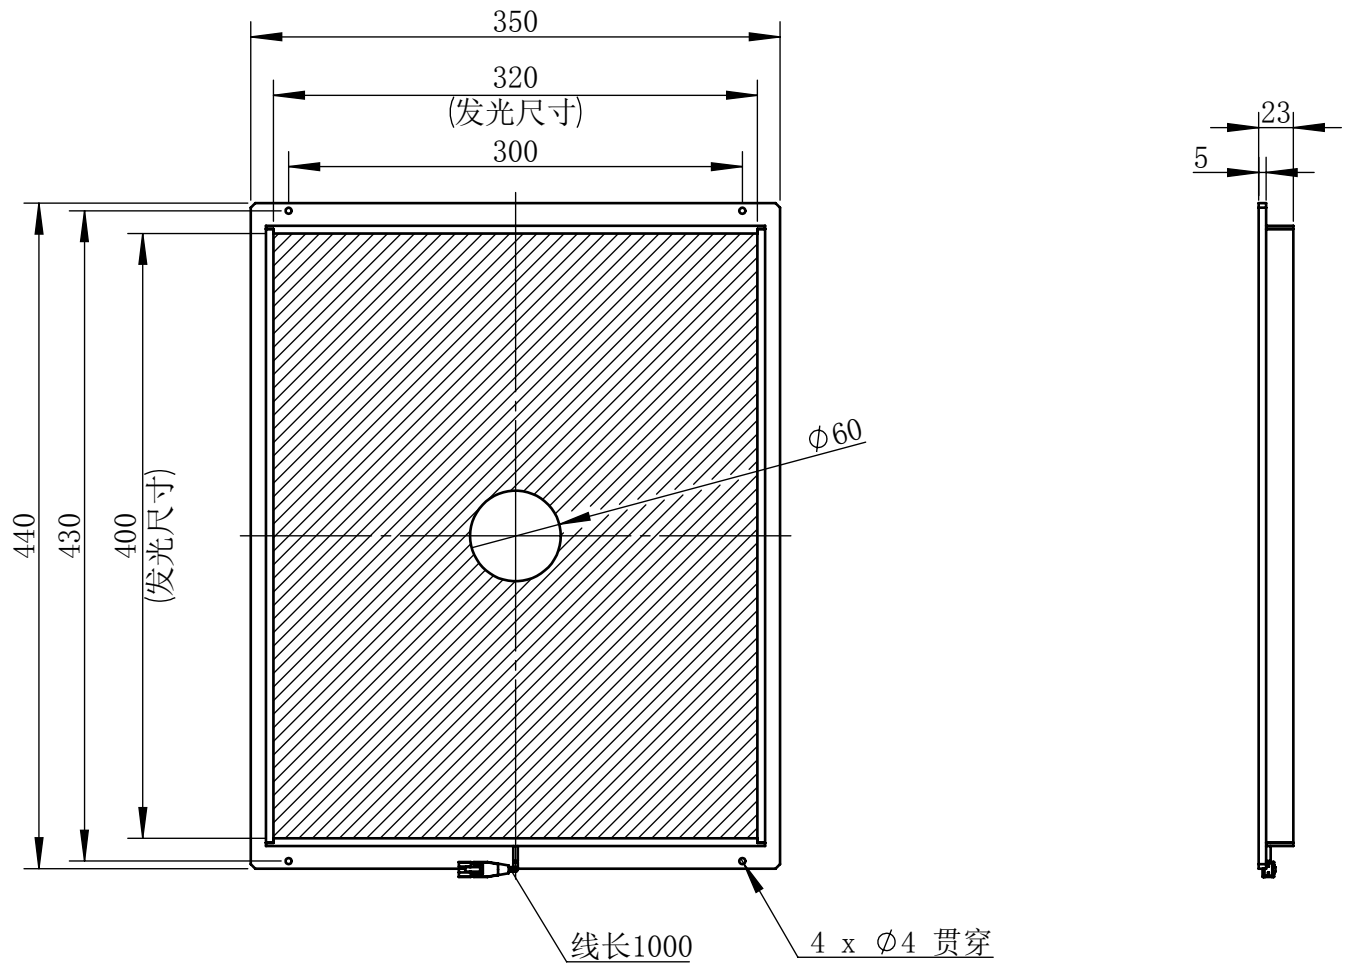

Color	Voltage	Power
White	24V	48W
Blue	24V	48W
Red	24V	44W
Weight	About 3.9kg	

视角		上海楷威光电科技有限公司 Shanghai K-WELL Photoelectric Technology Co., Ltd.				
未标注尺寸公差 按标准公差等级	IT13	KW-BK320400-D60				
设计	Timmy					
审核		比例	1:5	第 张 共 张	版本	V2.0.1
图纸大小	A4	未经允许严禁复制 Copyright (c) kwell-mv.com				
日期	2020/01/01					