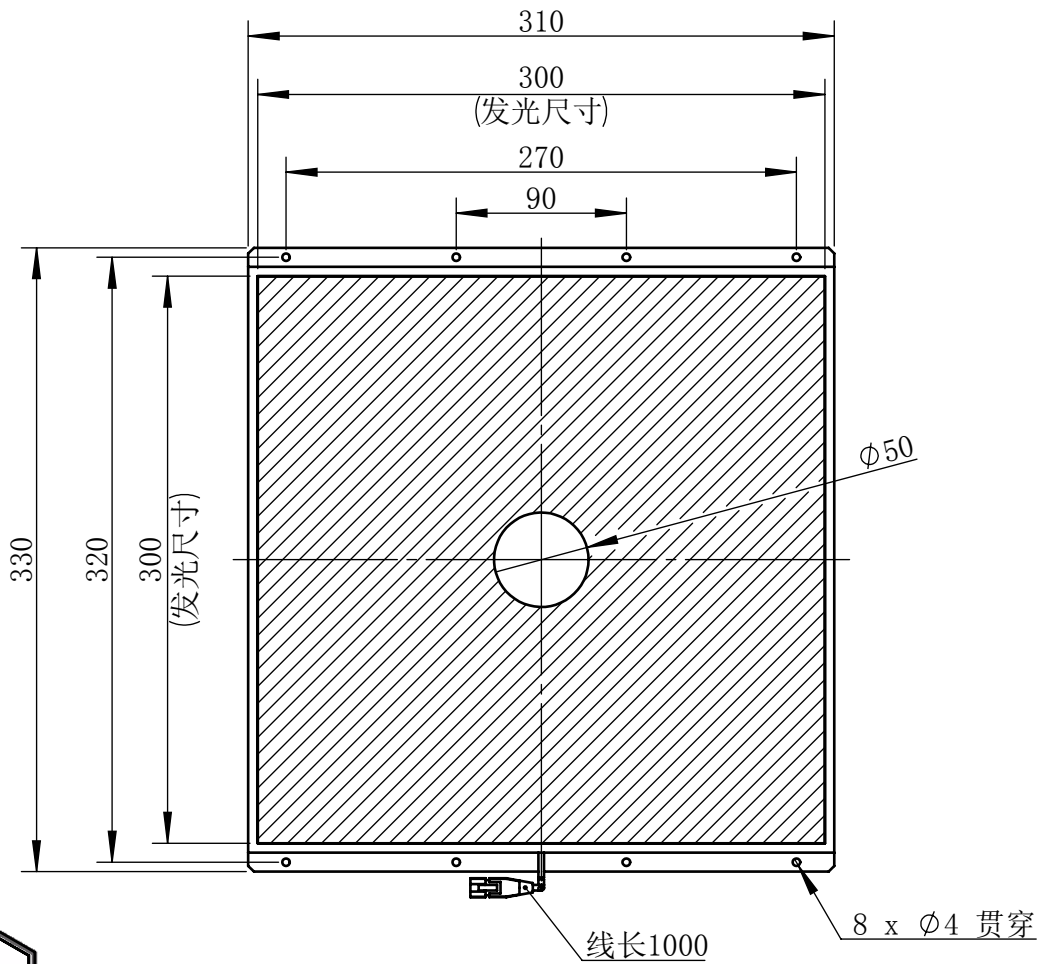

Color	Voltage	Power
White	24V	48W
Blue	24V	48W
Red	24V	40W
Weight	About 2.2kg	

视角	
未标注尺寸公差按标准公差等级	IT13
设计	Timmy
审核	
图纸大小	A4
日期	2020/01/01

上海楷威光电科技有限公司

Shanghai K-WELL Photoelectric Technology Co., Ltd.

KW-BK300-D50

比例 1:4 | 第 张 共 张 | 版本 V2.0.1

未经允许严禁复制 Copyright (c) kwell-mv.com