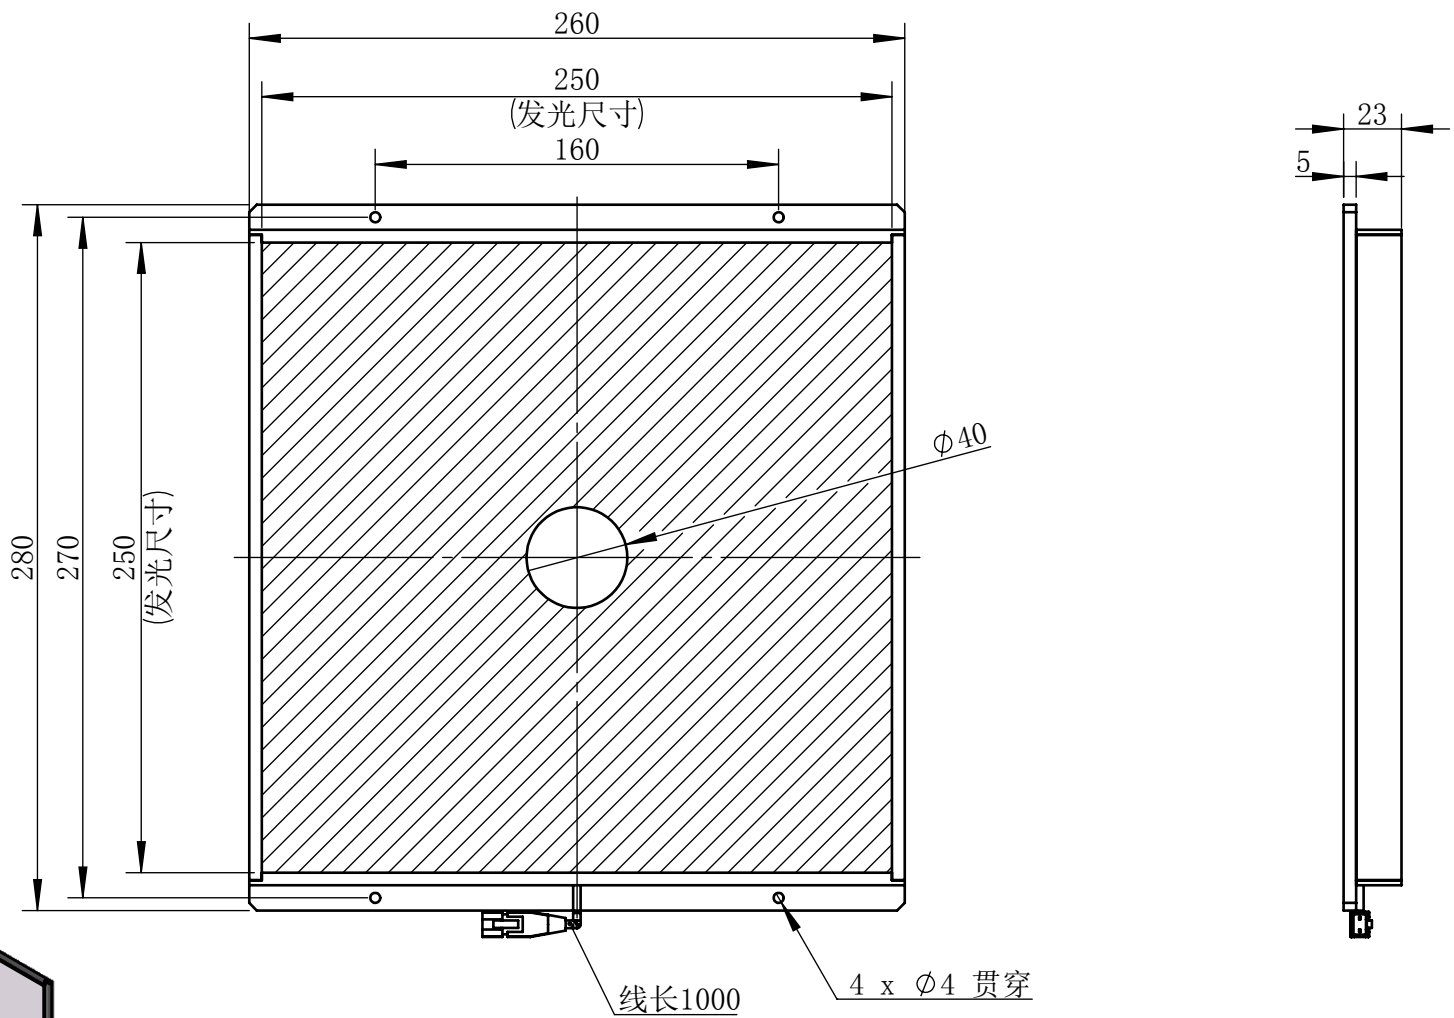

Color	Voltage	Power
White	24V	36W
Blue	24V	36W
Red	24V	28W
Weight	About 1.5kg	

视角		上海楷威光电科技有限公司 Shanghai K-WELL Photoelectric Technology Co.,Ltd.			
未标注尺寸公差 按标准公差等级	IT13	KW-BK250-D40			
设计	Timmy				
审核		比例	1:3	第 张 共 张	版本
图纸大小	A4	V2.0.1			
日期	2020/01/01	未经允许严禁复制 Copyright (c) kwell-mv.com			