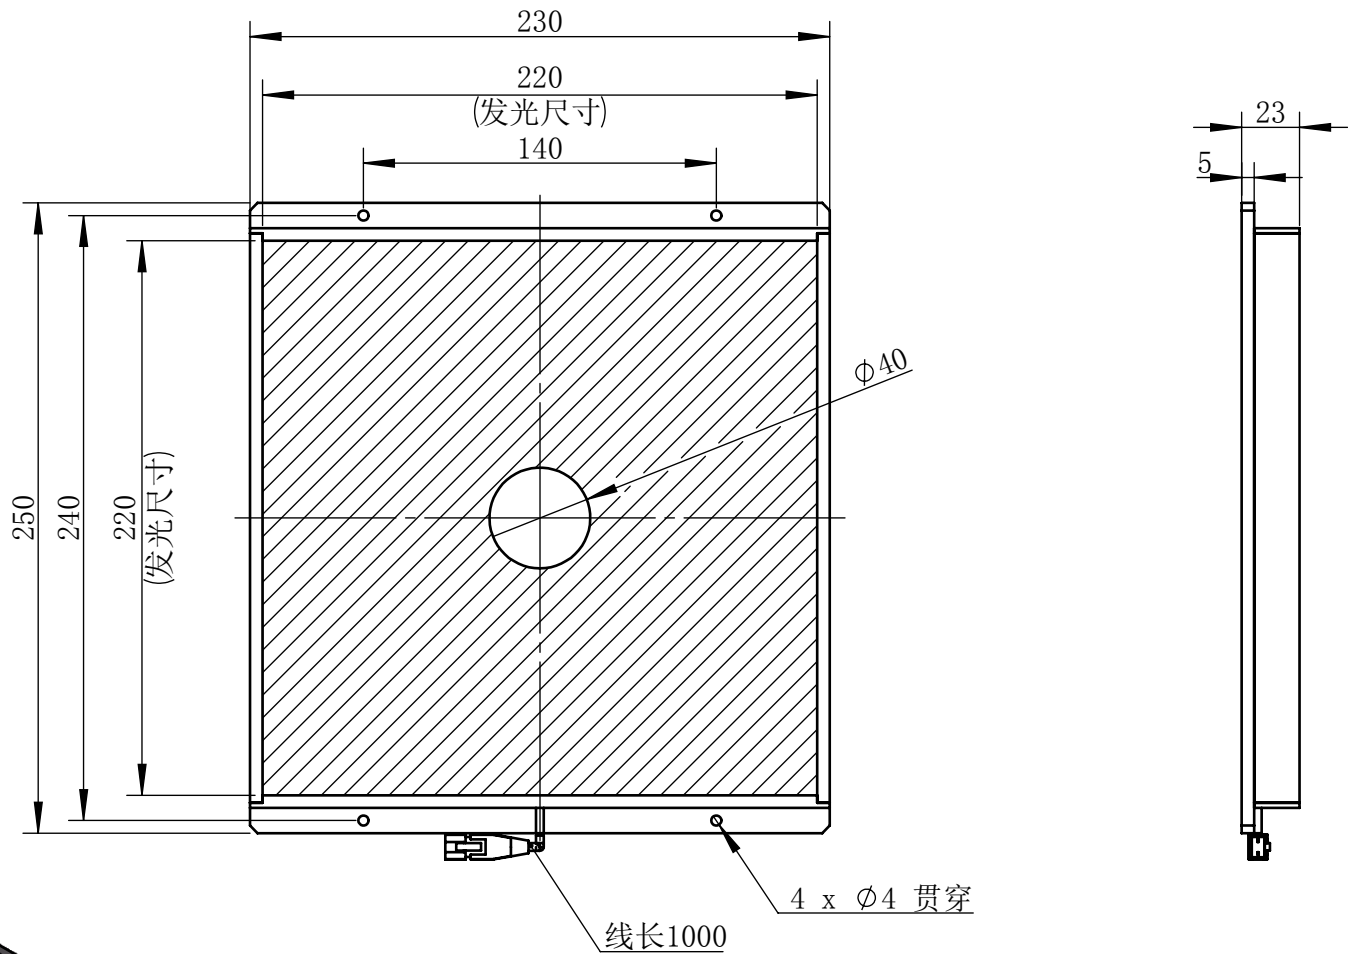

Color	Voltage	Power
White	24V	21W
Blue	24V	21W
Red	24V	16W
Weight	About 1.3kg	

视角	
未标注尺寸公差 按标准公差等级	IT13
设计	Timmy
审核	
图纸大小	A4
日期	2020/01/01

 上海楷威光电科技有限公司
 Shanghai K-WELL Photoelectric Technology Co., Ltd.

KW-BK220-D40

比例	1:3	第 张 共 张	版本	V2.0.1
未经允许严禁复制 Copyright (c) kwell-mv.com				