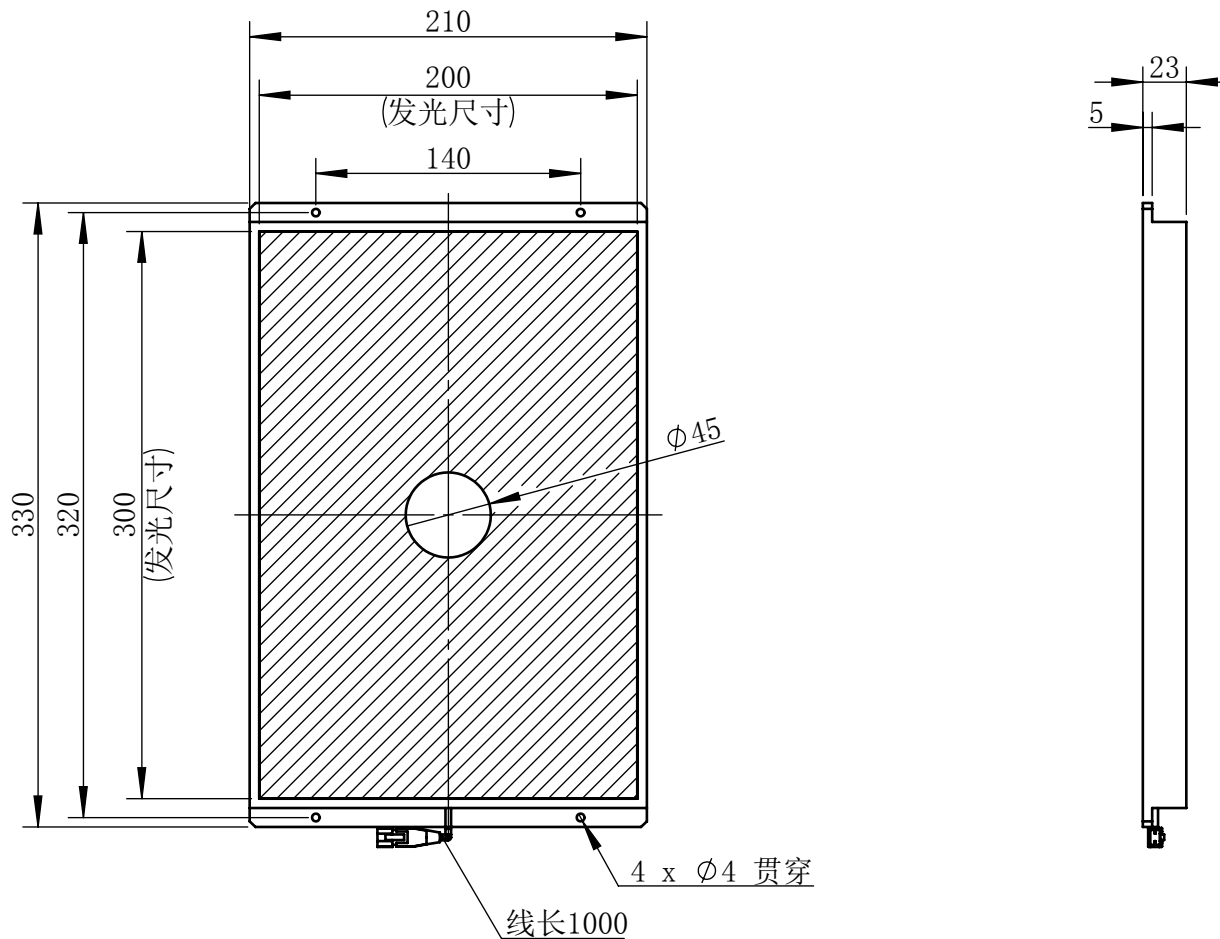

Color	Voltage	Power
White	24V	30W
Blue	24V	30W
Red	24V	20W
Weight	About 1.5kg	

视角		上海楷威光电科技有限公司 Shanghai K-WELL Photoelectric Technology Co., Ltd.				
未标注尺寸公差 按标准公差等级	IT13	KW-BK200300-D45				
设计	Timmy					
审核		比例	1:4	第 张 共 张	版本	V2.0.1
图纸大小	A4	未经允许严禁复制 Copyright (c) kwell-mv.com				
日期	2020/01/01					