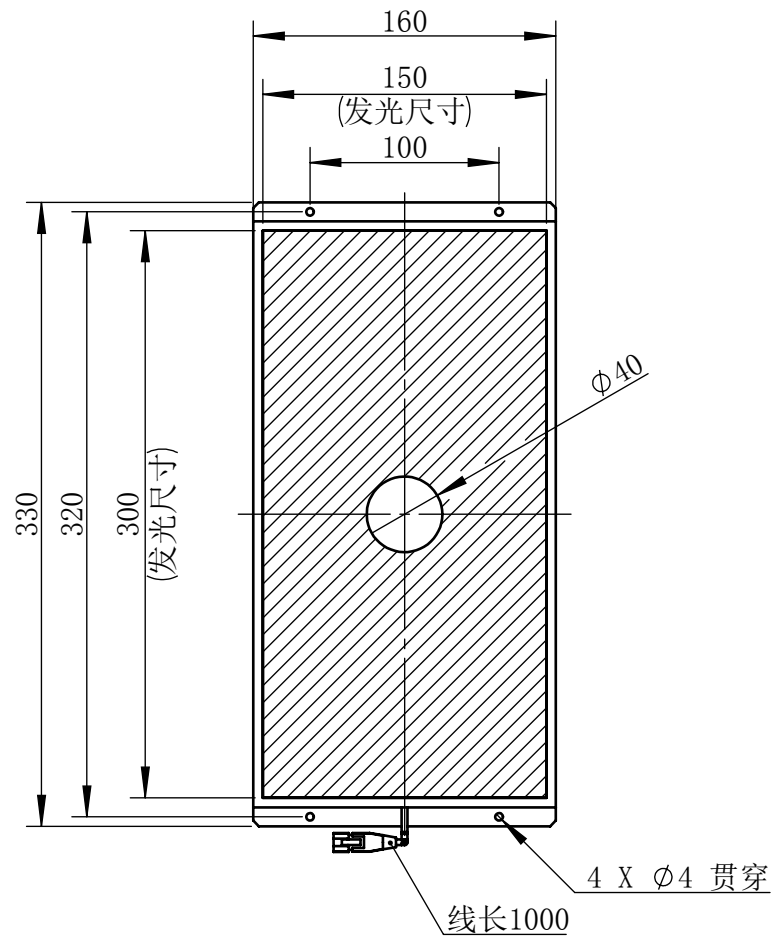

Color	Voltage	Power
White	24V	25W
Blue	24V	25W
Red	24V	20W
Weight	About 1.2kg	

视角		上海楷威光电科技有限公司 Shanghai K-WELL Photoelectric Technology Co., Ltd.				
未标注尺寸公差 按标准公差等级	IT13	KW-BK150300-D40				
设计	Timmy					
审核		比例	1:4	第 张 共 张	版本	V2.0.1
图纸大小	A4	未经允许严禁复制 Copyright (c) kwell-mv.com				
日期	2020/01/01					