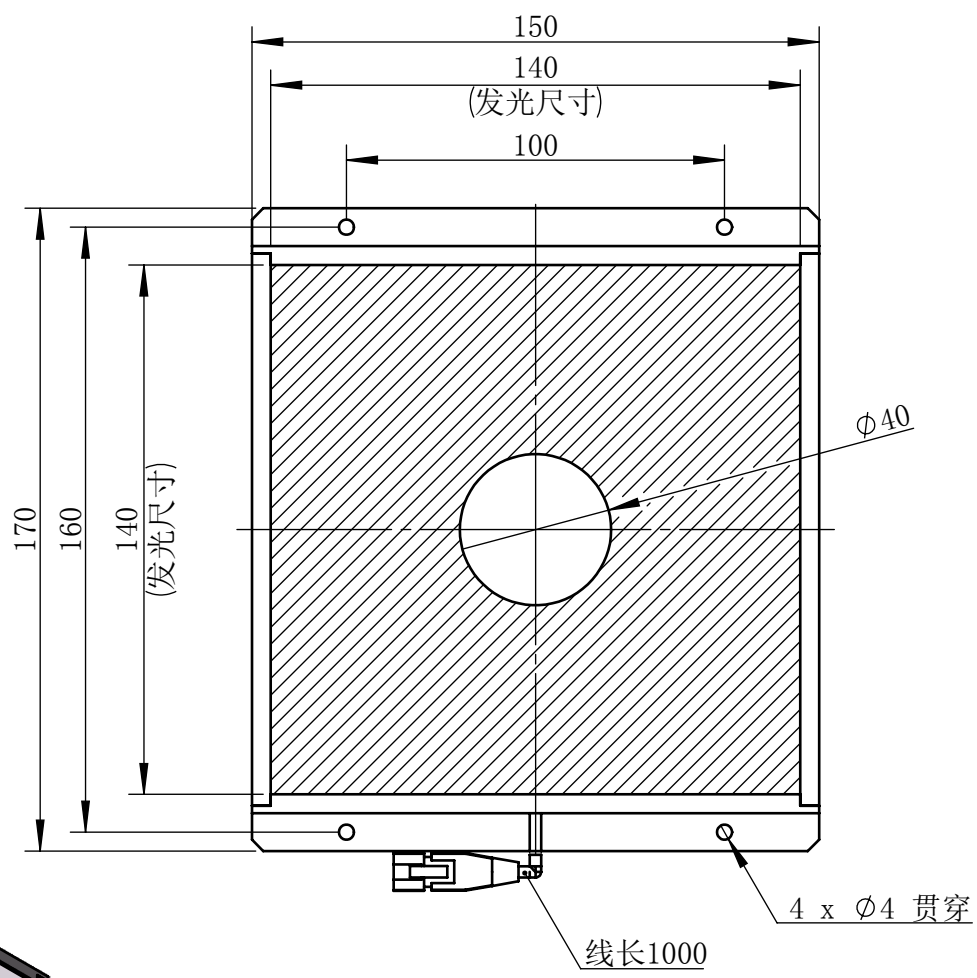

Color	Voltage	Power
White	24V	9.6W
Blue	24V	9.6W
Red	24V	8W
Weight	About 710g	

视角		上海楷威光电科技有限公司 Shanghai K-WELL Photoelectric Technology Co.,Ltd.				
未标注尺寸公差 按标准公差等级	IT13	KW-BK140-D40				
设计	Timmy					
审核		比例	1:2	第 张 共 张	版本	V2.0.1
图纸大小	A4	未经允许严禁复制 Copyright (c) kwell-mv.com				
日期	2020/01/01					