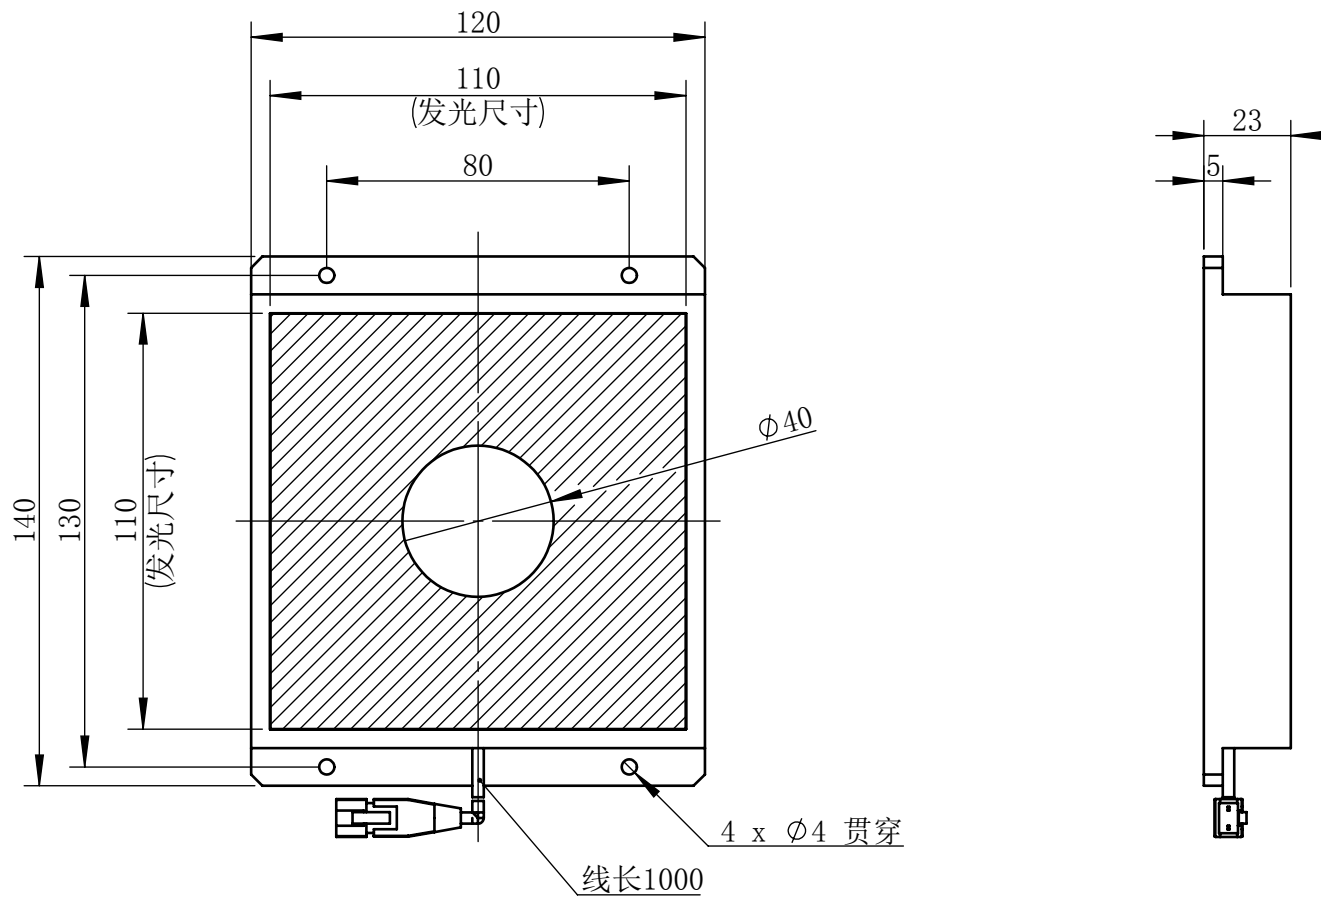

Color	Voltage	Power
White	24V	6W
Blue	24V	6W
Red	24V	4.8W
Weight	About 430g	

视角		上海楷威光电科技有限公司 Shanghai K-WELL Photoelectric Technology Co.,Ltd.				
未标注尺寸公差 按标准公差等级	IT13	KW-BK110-D40				
设计	Timmy					
审核		比例	1:2	第 张 共 张	版本	V2.0.1
图纸大小	A4	未经允许严禁复制 Copyright (c) kwell-mv.com				
日期	2020/01/01					