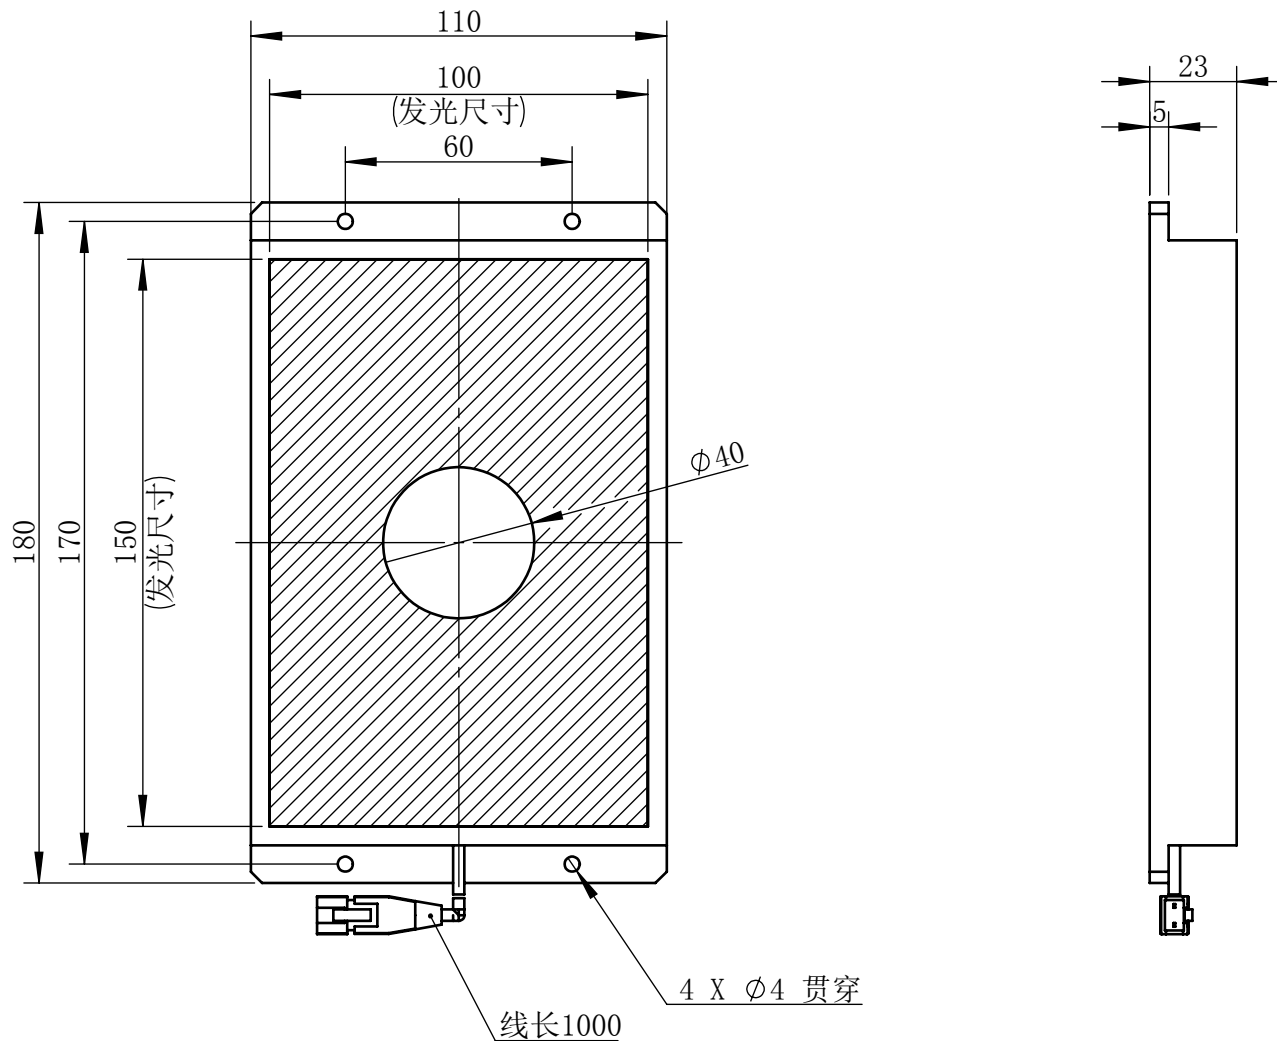

Color	Voltage	Power
White	24V	7.2W
Blue	24V	7.2W
Red	24V	6W
Weight	About 550g	

视角		上海楷威光电科技有限公司 Shanghai K-WELL Photoelectric Technology Co.,Ltd.				
未标注尺寸公差 按标准公差等级	IT13	KW-BK100150-D40				
设计	Timmy					
审核		比例	1:2	第 张 共 张	版本	V2.0.1
图纸大小	A4	未经允许严禁复制 Copyright (c) kwell-mv.com				
日期	2020/01/01					