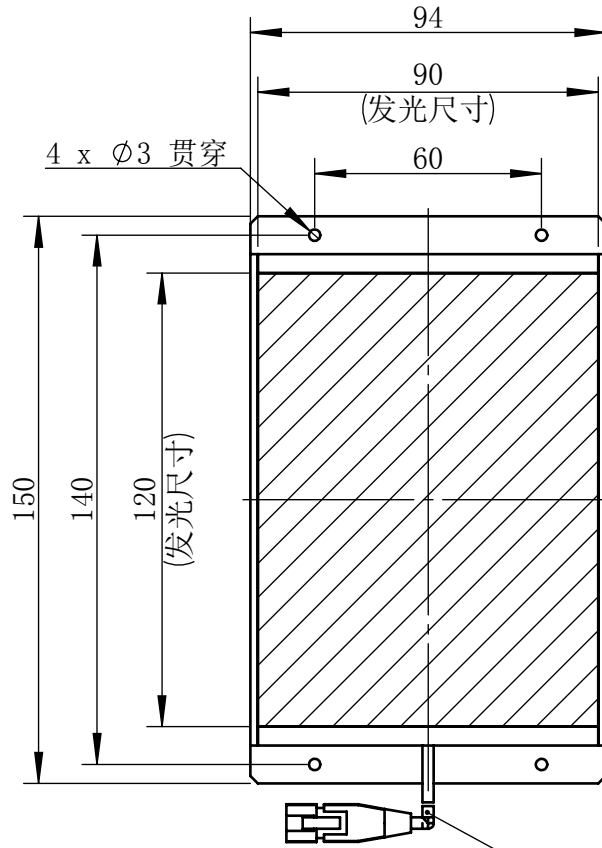

Color	Voltage	Power
White	24V	9.6W
Blue	24V	9.6W
Red	24V	8W
Weight	About 250g	

视角		 上海楷威光电科技有限公司 Shanghai K-WELL Photoelectric Technology Co.,Ltd.				
未标注尺寸公差 按标准公差等级	IT13	KW-B90120				
设计	Timmy					
审核		比例	1:2	第 张 共 张	版本	V2.0.1
图纸大小	A4	未经允许严禁复制 Copyright (c) kwell-mv.com				
日期	2020/01/01					