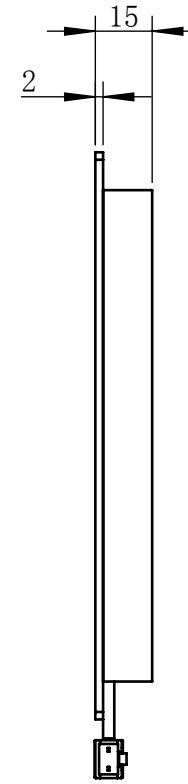

Color	Voltage	Power
White	24V	9.6W
Blue	24V	9.6W
Red	24V	8W
Weight	About 250g	

视角		 上海楷威光电科技有限公司 Shanghai K-WELL Photoelectric Technology Co.,Ltd.				
未标注尺寸公差 按标准公差等级	IT13	KW-B90120				
设计	Timmy					
审核		比例	1:2	第 张 共 张	版本	V2.0.1
图纸大小	A4	未经允许严禁复制 Copyright (c) kwell-mv.com				
日期	2020/01/01					