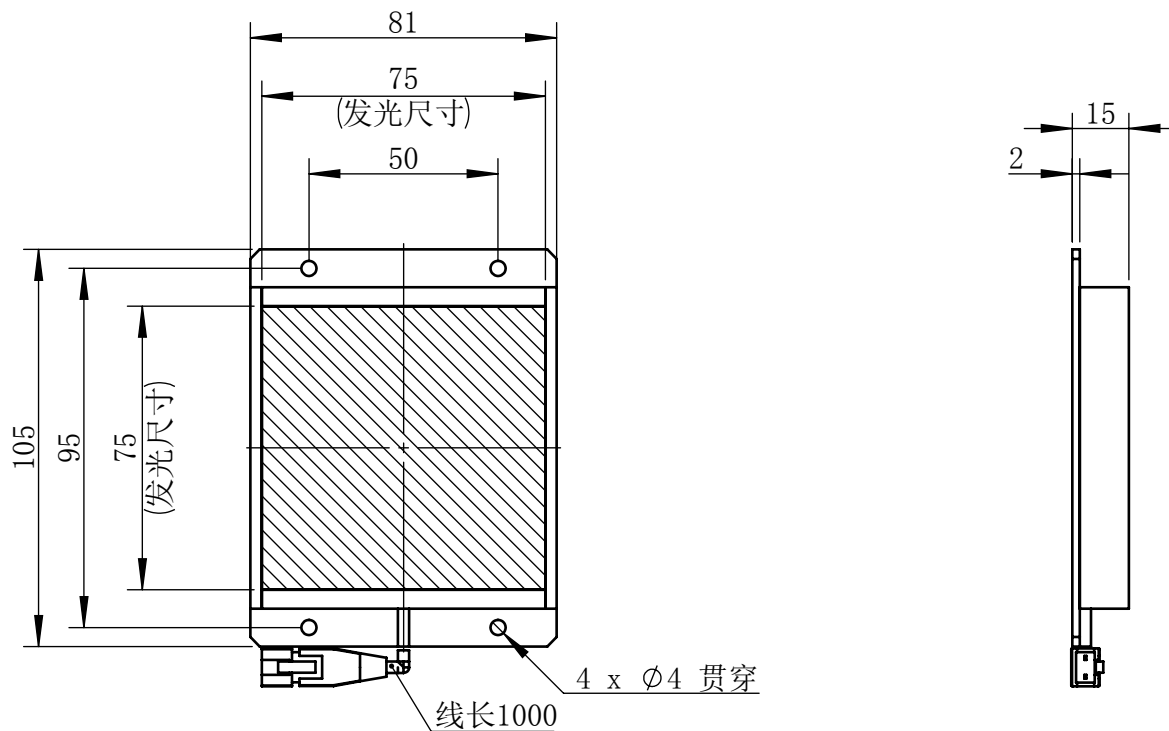

Color	Voltage	Power
White	24V	3W
Blue	24V	3W
Red	24V	2.4W
Weight	About 160g	

视角		上海楷威光电科技有限公司 Shanghai K-WELL Photoelectric Technology Co., Ltd.				
未标注尺寸公差 按标准公差等级	IT13	KW-B75				
设计	Timmy					
审核		比例	1:2	第 张 共 张	版本	V2.0.1
图纸大小	A4	未经允许严禁复制 Copyright (c) kwell-mv.com				
日期	2020/01/01					