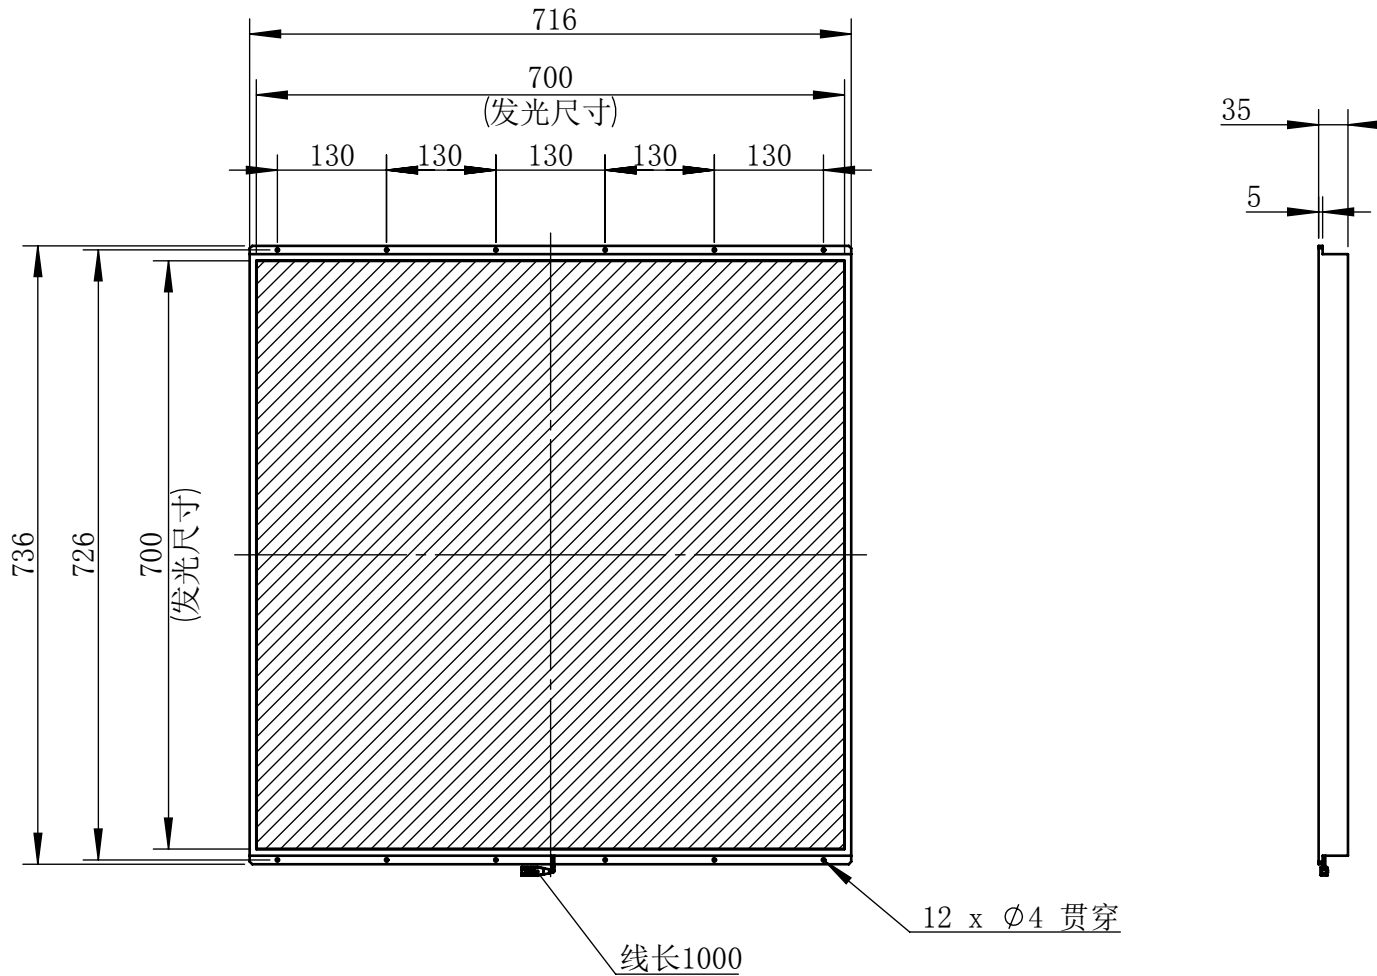

Color	Voltage	Power
White	24V	192W
Blue	24V	192W
Red	24V	160W
Weight	About 15kg	

视角		上海楷威光电科技有限公司 Shanghai K-WELL Photoelectric Technology Co.,Ltd.				
未标注尺寸公差 按标准公差等级	IT13	KW-B700				
设计	Timmy					
审核		比例	1:9	第 张 共 张	版本	V2.0.1
图纸大小	A4	未经允许严禁复制 Copyright (c) kwell-mv.com				
日期	2020/01/01					