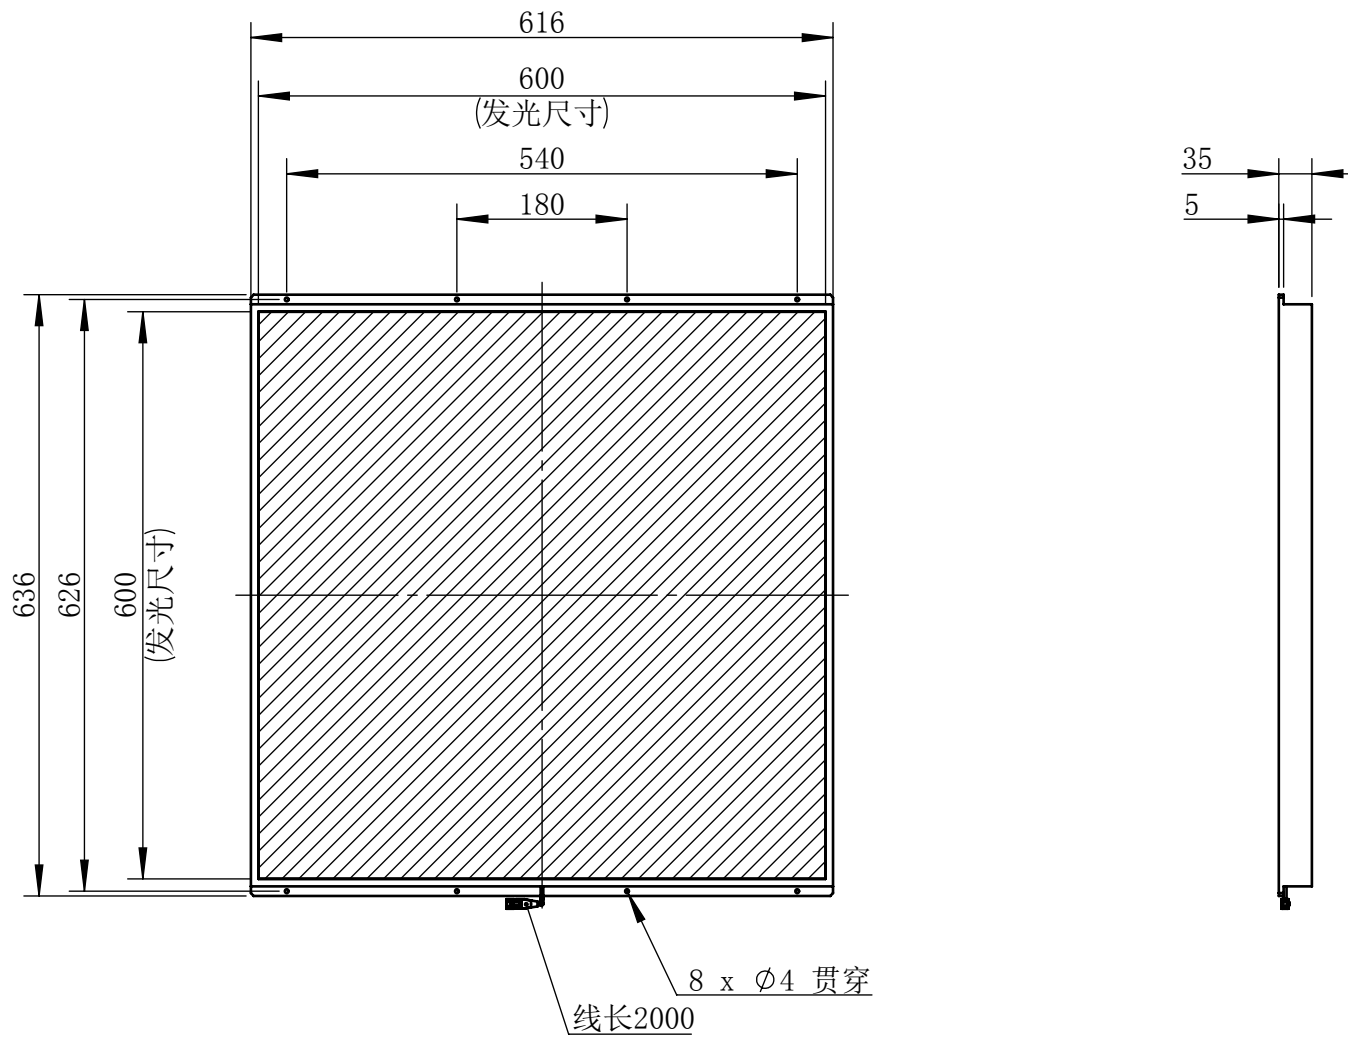

Color	Voltage	Power
White	24V	120W
Blue	24V	120W
Red	24V	90W
Weight	About 13kg	

视角		上海楷威光电科技有限公司 Shanghai K-WELL Photoelectric Technology Co.,Ltd.				
未标注尺寸公差 按标准公差等级	IT13	KW-B600				
设计	Timmy					
审核		比例	1:8	第 张 共 张	版本	V2.0.1
图纸大小	A4	未经允许严禁复制 Copyright (c) kwell-mv.com				
日期	2020/01/01					