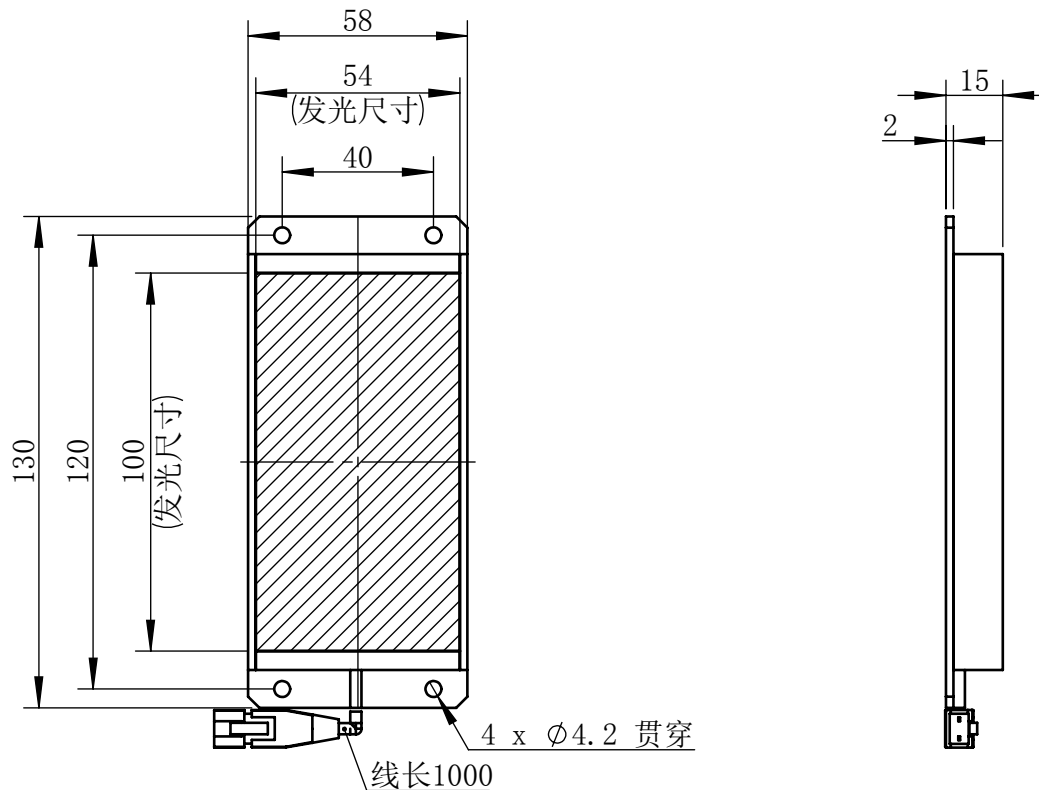

Color	Voltage	Power
White	24V	4W
Blue	24V	4W
Red	24V	3W
Weight	About 145g	

视角		上海楷威光电科技有限公司 Shanghai K-WELL Photoelectric Technology Co.,Ltd.				
未标注尺寸公差 按标准公差等级	IT13	KW-B50100				
设计	Timmy					
审核		比例	1:2	第 张 共 张	版本	V2.0.1
图纸大小	A4	未经允许严禁复制 Copyright (c) kwell-mv.com				
日期	2020/01/01					