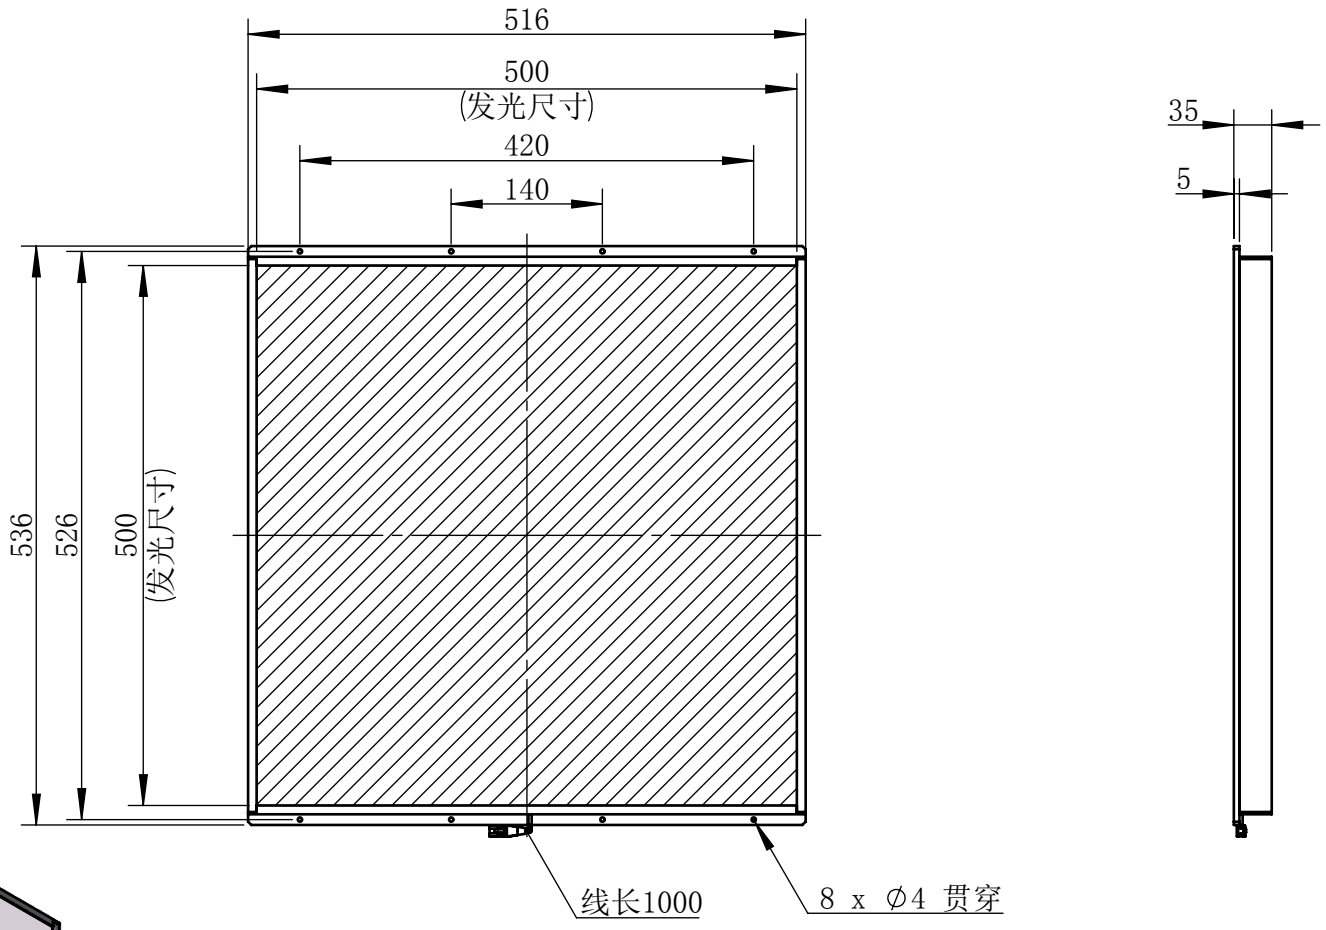

Color	Voltage	Power
White	24V	96W
Blue	24V	96W
Red	24V	80W
Weight	About 6.5kg	

视角		上海楷威光电科技有限公司 Shanghai K-WELL Photoelectric Technology Co.,Ltd.				
未标注尺寸公差 按标准公差等级	IT13					
设计	Timmy	KW-B500				
审核						
图纸大小	A4	比例	1:7	第 张 共 张	版本	V2.0.1
日期	2020/01/01	未经允许严禁复制 Copyright (c) kwell-mv.com				