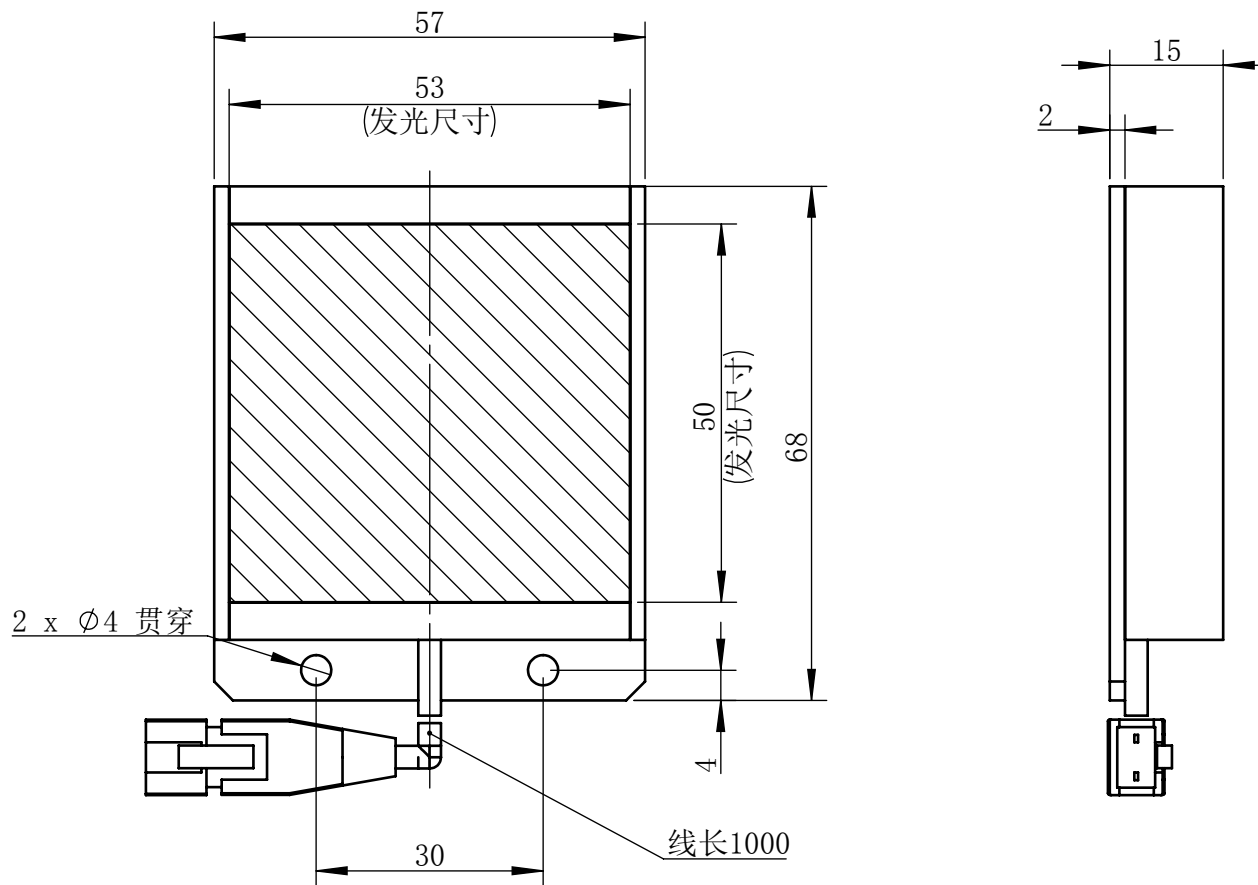

Color	Voltage	Power
White	24V	2.4W
Blue	24V	2.4W
Red	24V	1.8W
Weight	About 95g	

视角		上海楷威光电科技有限公司 Shanghai K-WELL Photoelectric Technology Co., Ltd.				
未标注尺寸公差 按标准公差等级	IT13	KW-B50				
设计	Timmy					
审核		比例	1:1	第 张 共 张	版本	V2.0.1
图纸大小	A4	未经允许严禁复制 Copyright (c) kwell-mv.com				
日期	2020/01/01					