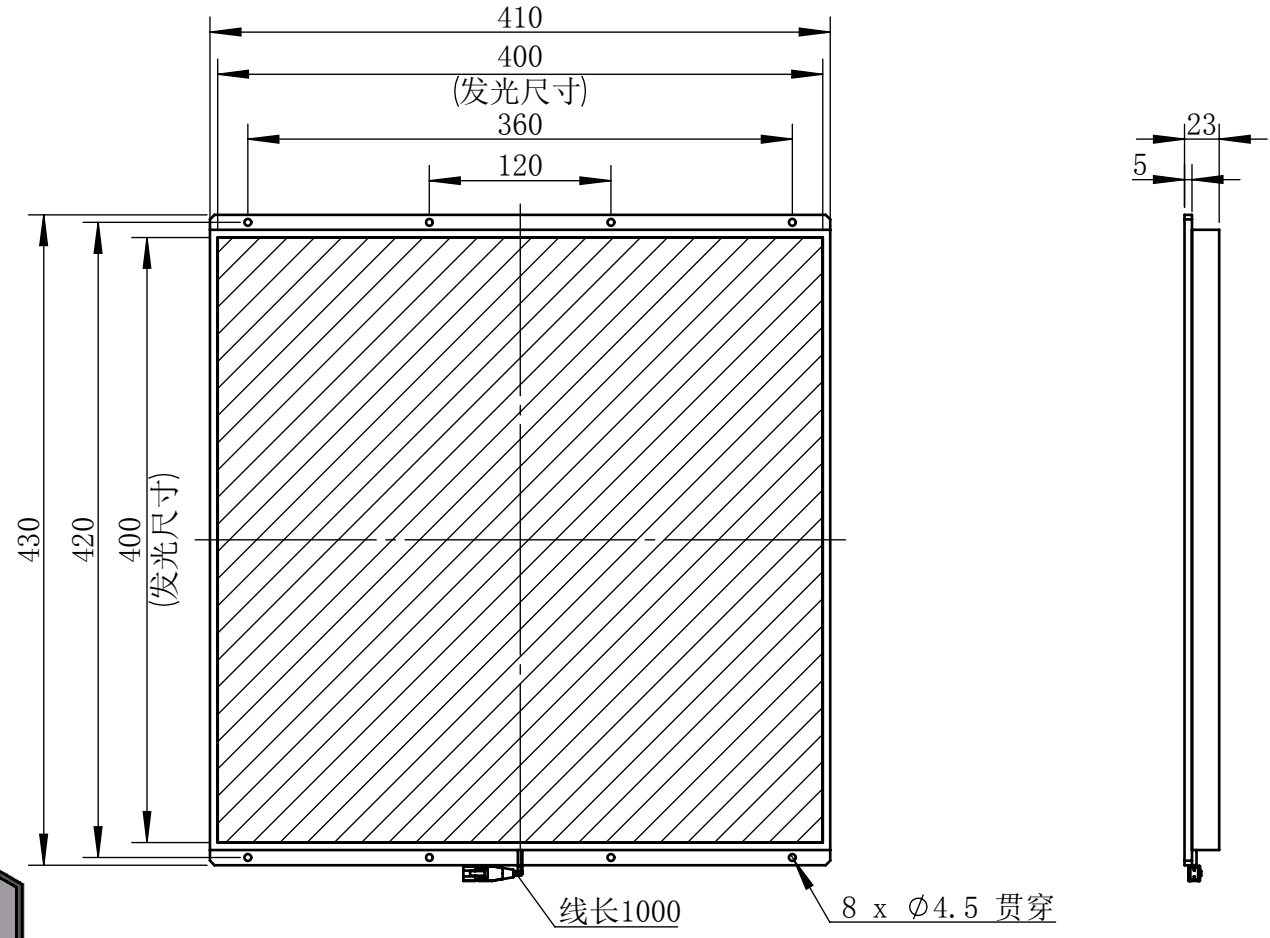

Color	Voltage	Power
White	24V	72W
Blue	24V	72W
Red	24V	64W
Weight	About 3.9kg	

视角		上海楷威光电科技有限公司 Shanghai K-WELL Photoelectric Technology Co.,Ltd.				
未标注尺寸公差 按标准公差等级	IT13					
设计	Timmy	KW-B400				
审核						
图纸大小	A4	比例	1:5	第 张 共 张	版本	V2.0.1
日期	2020/01/01	未经允许严禁复制 Copyright (c) kwell-mv.com				