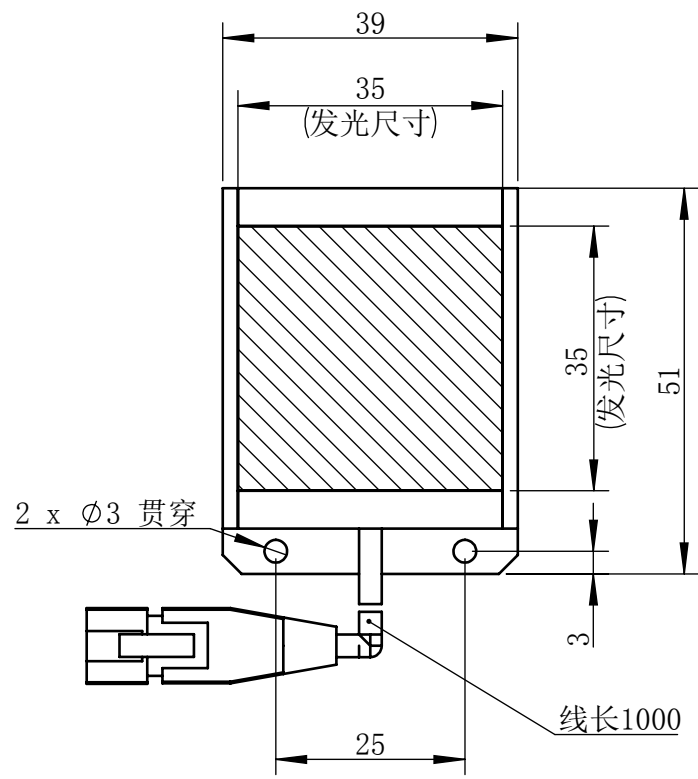

Color	Voltage	Power
White	24V	1.6W
Blue	24V	1.6W
Red	24V	1.2W
Weight	About 60g	

视角		上海楷威光电科技有限公司 Shanghai K-WELL Photoelectric Technology Co.,Ltd.				
未标注尺寸公差 按标准公差等级	IT13	<h1>KW-B35</h1>				
设计	Timmy					
审核		比例	1:1	第 张 共 张	版本	V2.0.1
图纸大小	A4	未经允许严禁复制 Copyright (c) kwell-mv.com				
日期	2020/01/01					