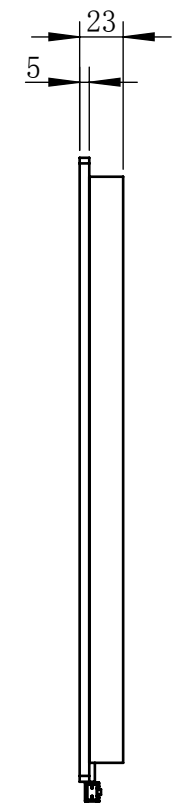

Color	Voltage	Power
White	24V	64W
Blue	24V	64W
Red	24V	56W
Weight	About 2.7kg	

视角		上海楷威光电科技有限公司 Shanghai K-WELL Photoelectric Technology Co.,Ltd.				
未标注尺寸公差 按标准公差等级	IT13	KW-B300				
设计	Timmy					
审核		比例	1:4	第 张 共 张	版本	V2.0.1
图纸大小	A4	未经允许严禁复制 Copyright (c) kwell-mv.com				
日期	2020/01/01					