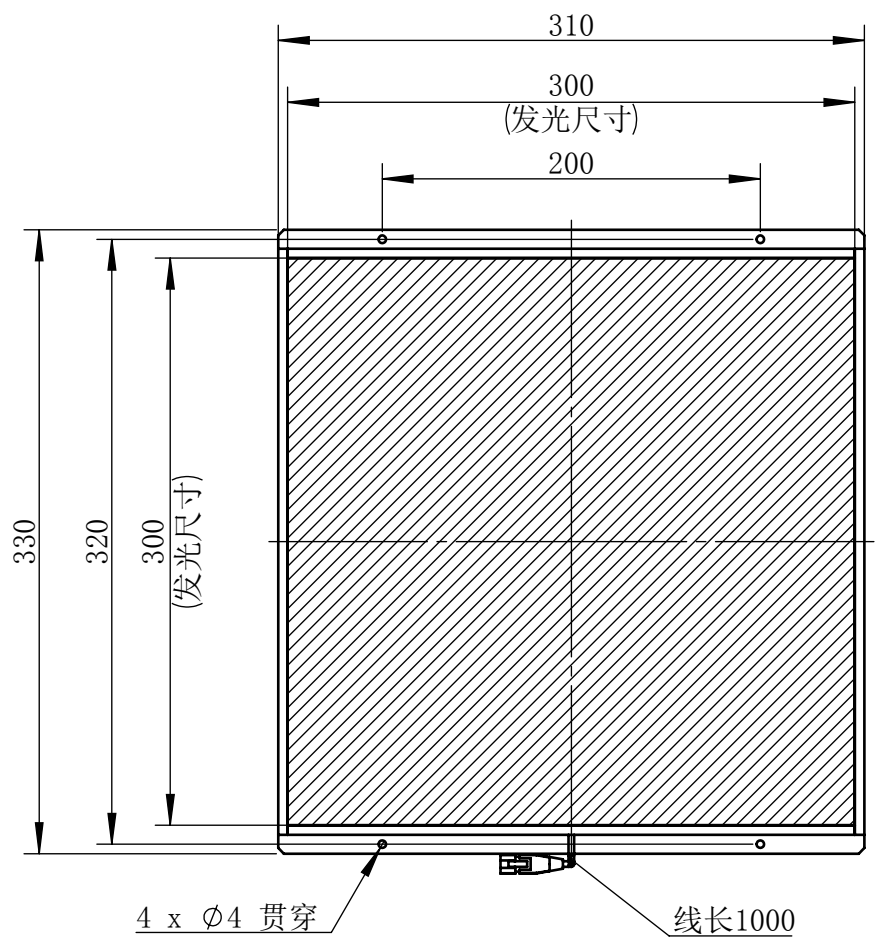

Color	Voltage	Power
White	24V	64W
Blue	24V	64W
Red	24V	56W
Weight	About 2.7kg	

视角		上海楷威光电科技有限公司 Shanghai K-WELL Photoelectric Technology Co.,Ltd.				
未标注尺寸公差 按标准公差等级	IT13	KW-B300				
设计	Timmy					
审核		比例	1:4	第 张 共 张	版本	V2.0.1
图纸大小	A4	未经允许严禁复制 Copyright (c) kwell-mv.com				
日期	2020/01/01					