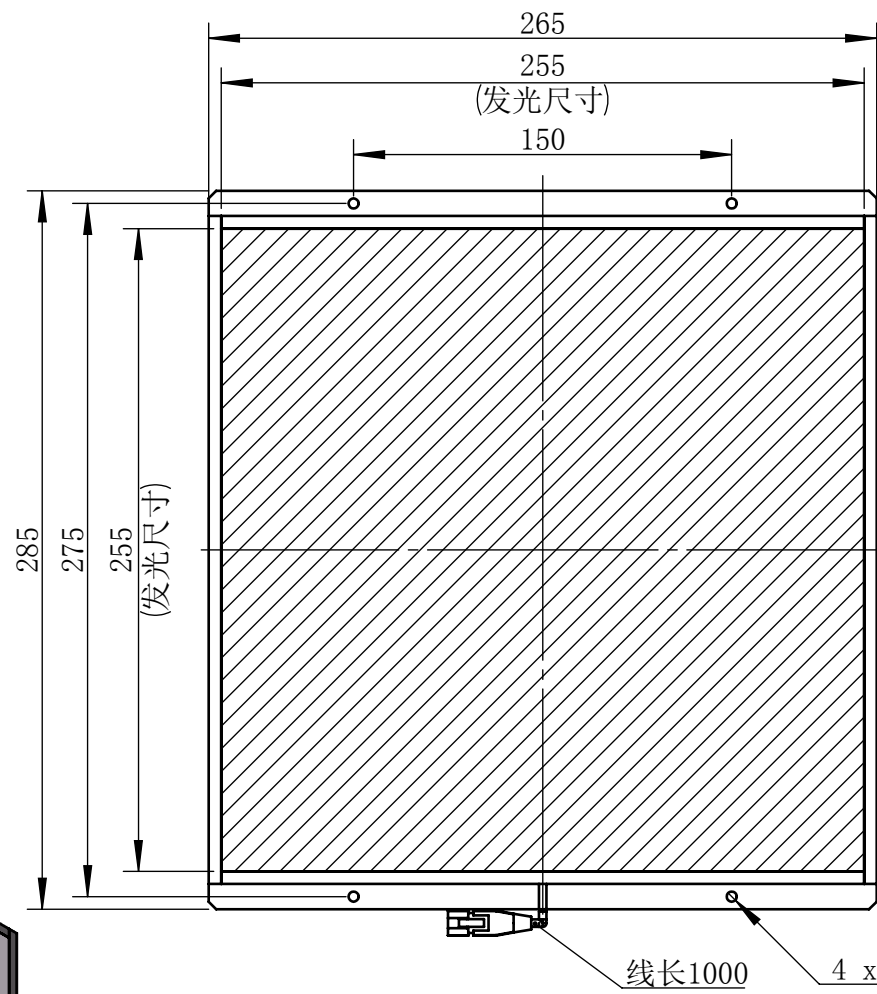

Color	Voltage	Power
White	24V	48W
Blue	24V	48W
Red	24V	40W
Weight	About 2kg	

视角	
未标注尺寸公差按标准公差等级	IT13
设计	Timmy
审核	
图纸大小	A4
日期	2020/01/01

 上海楷威光电科技有限公司
 Shanghai K-WELL Photoelectric Technology Co., Ltd.

KW-B250

比例	1:3	第 张 共 张	版本	V2.0.1
未经允许严禁复制 Copyright (c) kwell-mv.com				