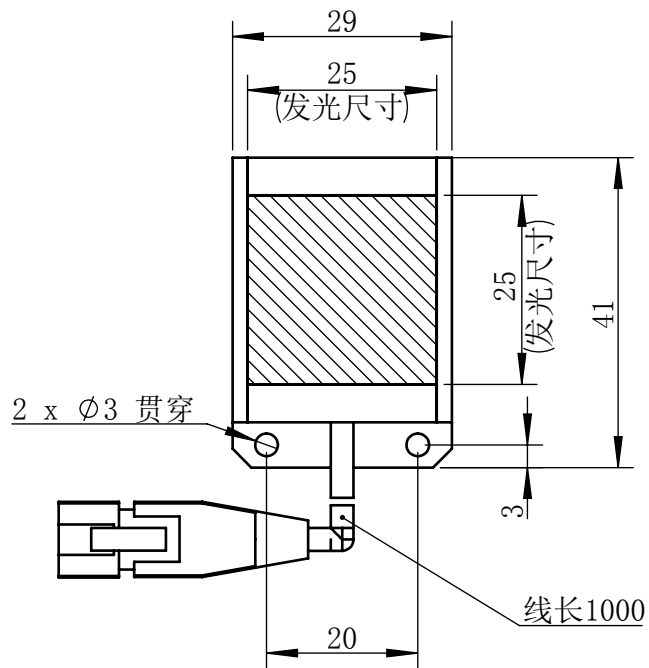

Color	Voltage	Power
White	24V	0.8W
Blue	24V	0.8W
Red	24V	0.6W
Weight	About 45g	

视角		上海楷威光电科技有限公司 Shanghai K-WELL Photoelectric Technology Co., Ltd.				
未标注尺寸公差 按标准公差等级	IT13	KW-B25				
设计	Timmy					
审核		比例	1:1	第 张 共 张	版本	V2.0.1
图纸大小	A4	未经允许严禁复制 Copyright (c) kwell-mv.com				
日期	2020/01/01					