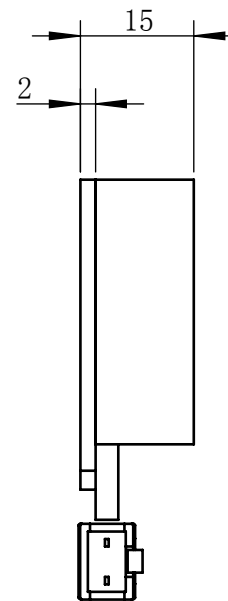

Color	Voltage	Power
White	24V	0.8W
Blue	24V	0.8W
Red	24V	0.6W
Weight	About 45g	

视角		上海楷威光电科技有限公司 Shanghai K-WELL Photoelectric Technology Co., Ltd.				
未标注尺寸公差 按标准公差等级	IT13	KW-B25				
设计	Timmy					
审核		比例	1:1	第 张 共 张	版本	V2.0.1
图纸大小	A4	未经允许严禁复制 Copyright (c) kwell-mv.com				
日期	2020/01/01					