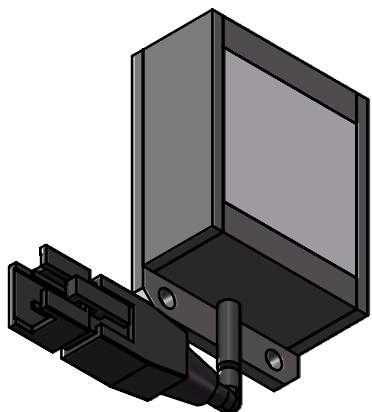

Color	Voltage	Power
White	24V	0.8W
Blue	24V	0.8W
Red	24V	0.6W
Weight	About 45g	

视角		上海楷威光电科技有限公司 Shanghai K-WELL Photoelectric Technology Co., Ltd.				
未标注尺寸公差 按标准公差等级	IT13	KW-B25				
设计	Timmy					
审核		比例	1:1	第 张 共 张	版本	V2.0.1
图纸大小	A4	未经允许严禁复制 Copyright (c) kwell-mv.com				
日期	2020/01/01					