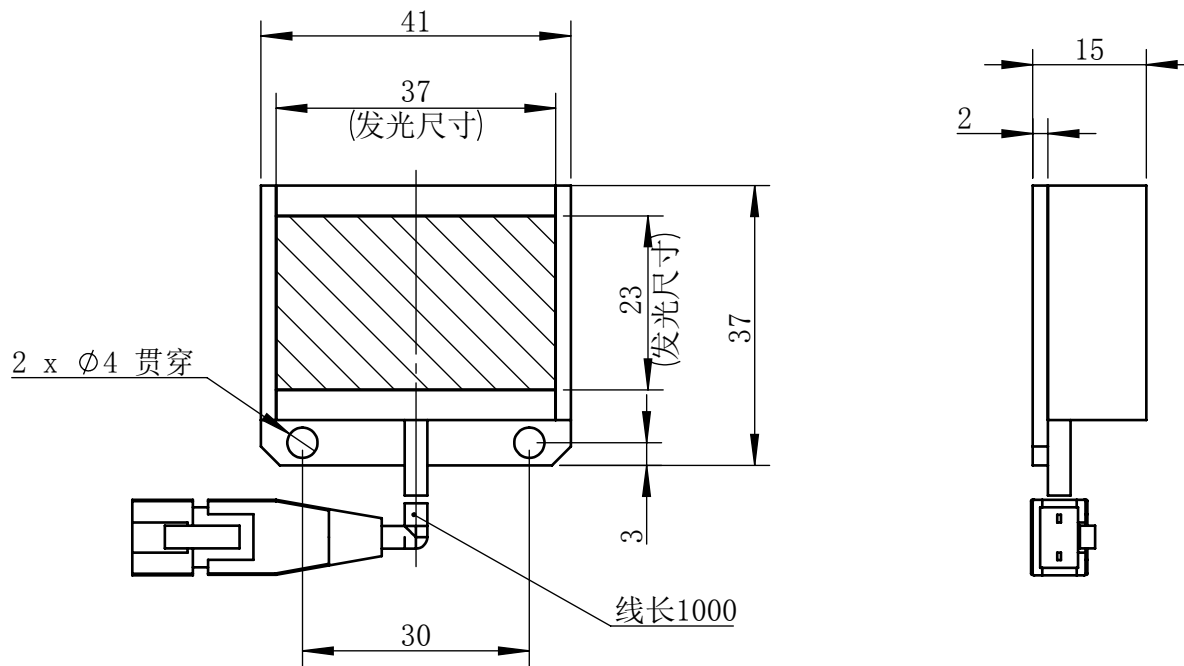

Color	Voltage	Power
White	24V	1.2W
Blue	24V	1.2W
Red	24V	0.9W
Weight	About 50g	

视角		 上海楷威光电科技有限公司 Shanghai K-WELL Photoelectric Technology Co.,Ltd.				
未标注尺寸公差 按标准公差等级	IT13	<h1>KW-B2337</h1>				
设计	Timmy					
审核		比例	1:1	第 张 共 张	版本	V2.0.1
图纸大小	A4	未经允许严禁复制 Copyright (c) kwell-mv.com				
日期	2020/01/01					