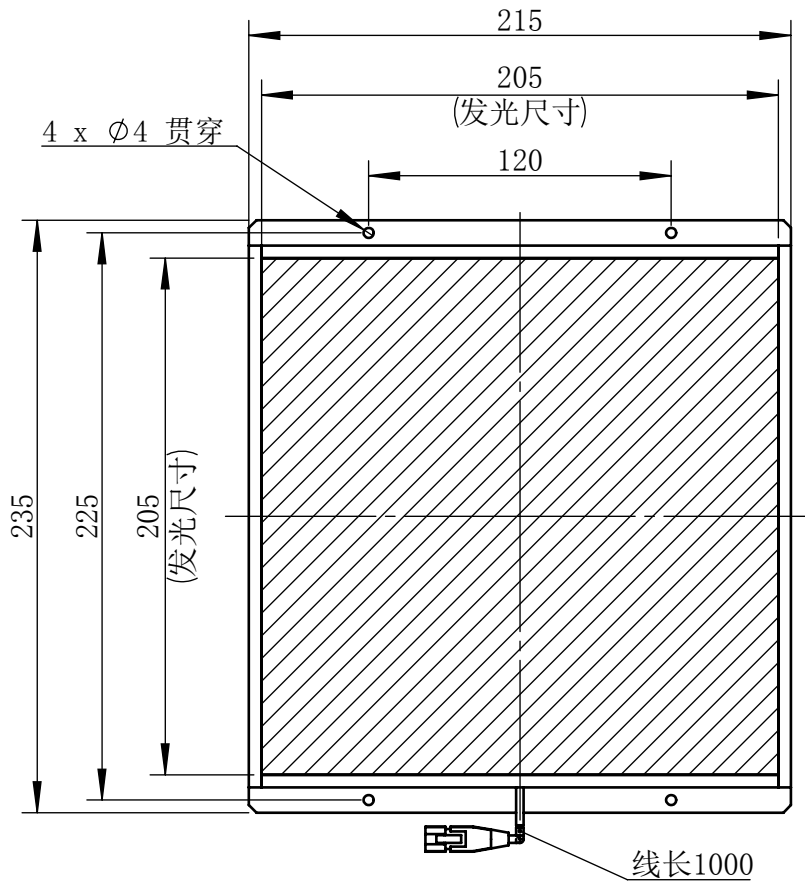

Color	Voltage	Power
White	24V	36W
Blue	24V	36W
Red	24V	30W
Weight	About 1.2kg	

视角		上海楷威光电科技有限公司 Shanghai K-WELL Photoelectric Technology Co.,Ltd.				
未标注尺寸公差 按标准公差等级	IT13	KW-B200				
设计	Timmy					
审核		比例	1:3	第 张 共 张	版本	V2.0.1
图纸大小	A4	未经允许严禁复制 Copyright (c) kwell-mv.com				
日期	2020/01/01					