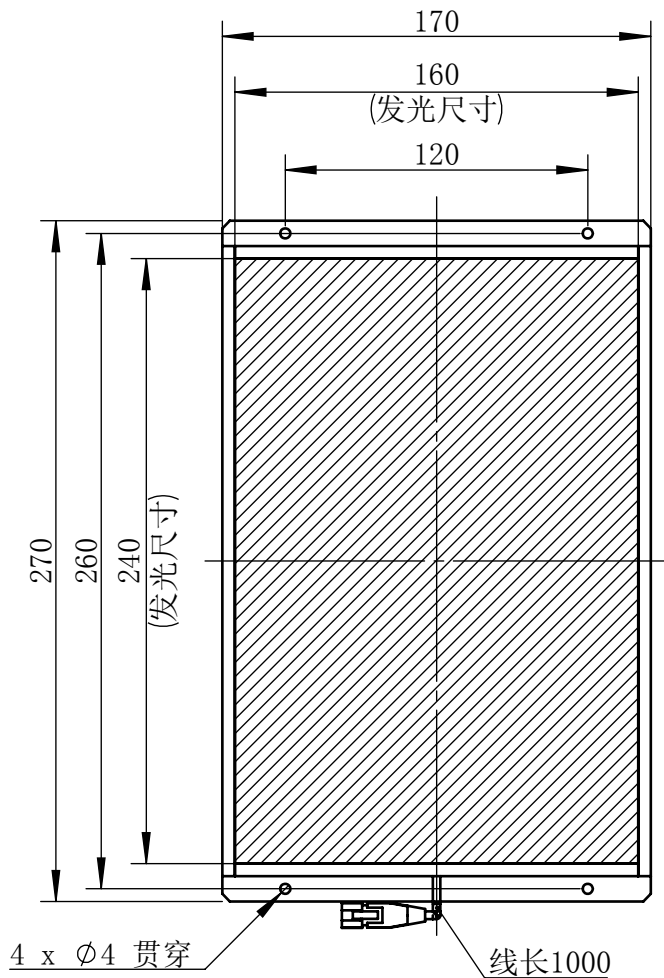

Color	Voltage	Power
White	24V	30W
Blue	24V	30W
Red	24V	24W
Weight	About 1.1kg	

视角		上海楷威光电科技有限公司 Shanghai K-WELL Photoelectric Technology Co.,Ltd.				
未标注尺寸公差 按标准公差等级	IT13	KW-B160240				
设计	Timmy					
审核		比例	1:3	第 张 共 张	版本	V2.0.1
图纸大小	A4	未经允许严禁复制 Copyright (c) kwell-mv.com				
日期	2020/01/01					