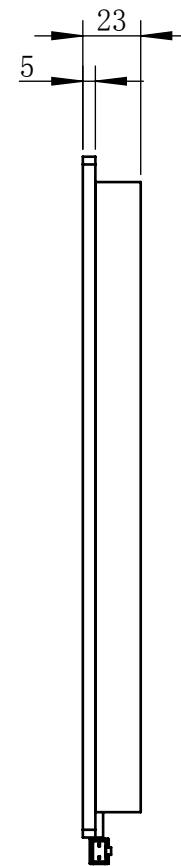

Color	Voltage	Power
White	24V	30W
Blue	24V	30W
Red	24V	24W
Weight	About 1.1kg	

视角		上海楷威光电科技有限公司 Shanghai K-WELL Photoelectric Technology Co.,Ltd.				
未标注尺寸公差 按标准公差等级	IT13	KW-B160240				
设计	Timmy					
审核		比例	1:3	第 张 共 张	版本	V2.0.1
图纸大小	A4	未经允许严禁复制 Copyright (c) kwell-mv.com				
日期	2020/01/01					