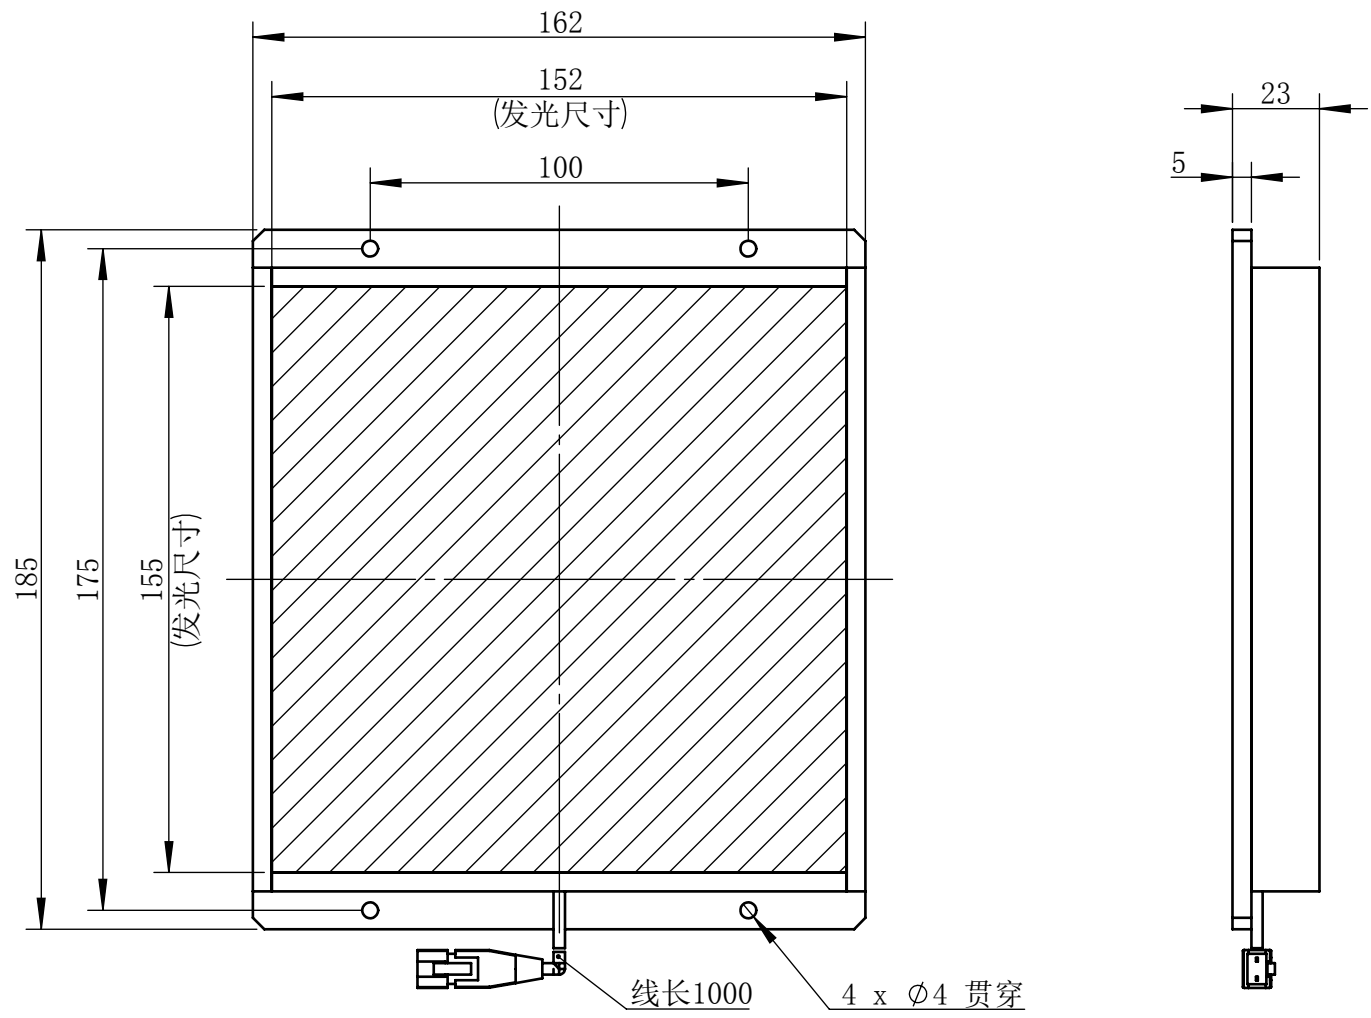

Color	Voltage	Power
White	24V	20W
Blue	24V	20W
Red	24V	16W
Weight	About 850g	

视角		上海楷威光电科技有限公司 Shanghai K-WELL Photoelectric Technology Co.,Ltd.				
未标注尺寸公差 按标准公差等级	IT13	KW-B150				
设计	Timmy					
审核		比例	1:2	第 张 共 张	版本	V2.0.1
图纸大小	A4	未经允许严禁复制 Copyright (c) kwell-mv.com				
日期	2020/01/01					