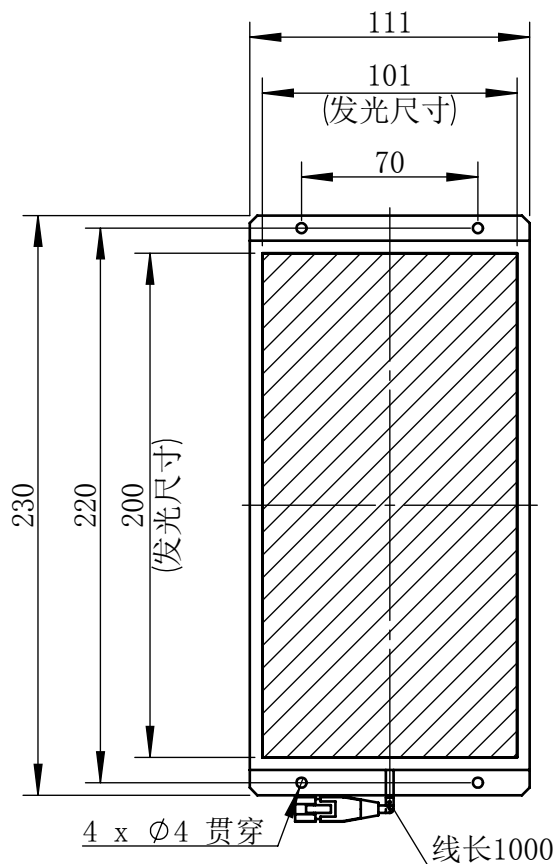

Color	Voltage	Power
White	24V	22W
Blue	24V	22W
Red	24V	16W
Weight	About 700g	

视角		上海楷威光电科技有限公司 Shanghai K-WELL Photoelectric Technology Co., Ltd.				
未标注尺寸公差 按标准公差等级	IT13	KW-B100200				
设计	Timmy					
审核		比例	1:3	第 张 共 张	版本	V2.0.1
图纸大小	A4	未经允许严禁复制 Copyright (c) kwell-mv.com				
日期	2020/01/01					