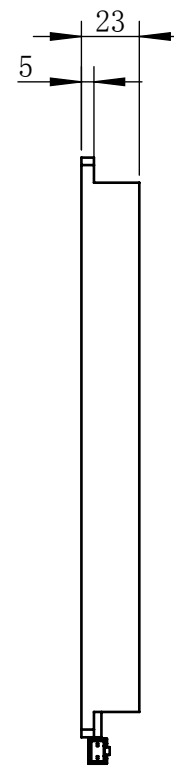

Color	Voltage	Power
White	24V	22W
Blue	24V	22W
Red	24V	16W
Weight	About 700g	

视角		上海楷威光电科技有限公司 Shanghai K-WELL Photoelectric Technology Co., Ltd.				
未标注尺寸公差 按标准公差等级	IT13	KW-B100200				
设计	Timmy					
审核		比例	1:3	第 张 共 张	版本	V2.0.1
图纸大小	A4	未经允许严禁复制 Copyright (c) kwell-mv.com				
日期	2020/01/01					