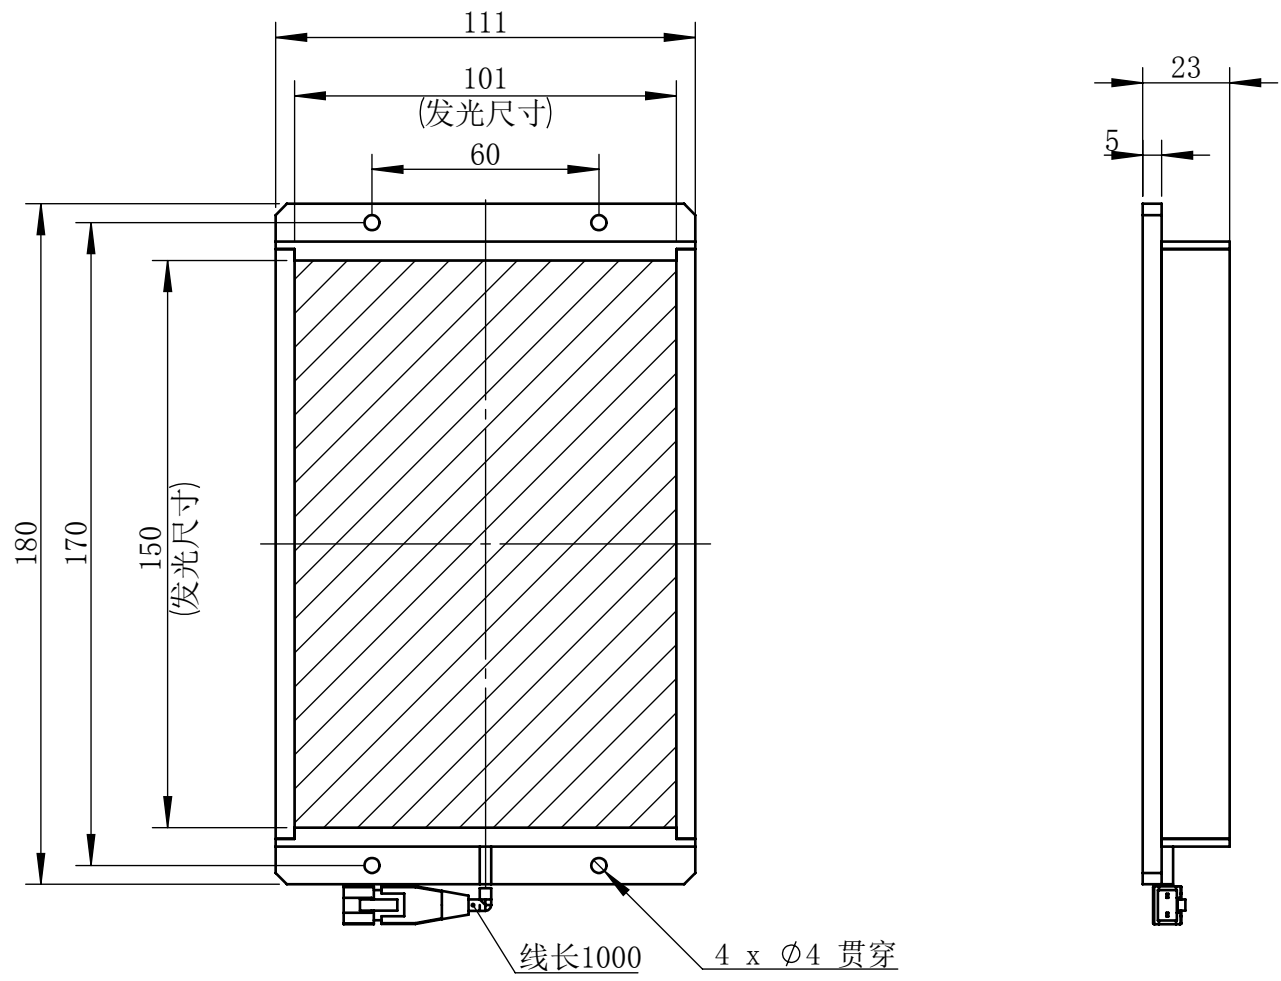

Color	Voltage	Power
White	24V	18W
Blue	24V	18W
Red	24V	15W
Weight	About 590g	

视角		上海楷威光电科技有限公司 Shanghai K-WELL Photoelectric Technology Co.,Ltd.			
未标注尺寸公差 按标准公差等级	IT13	KW-B100150			
设计	Timmy				
审核		比例	1:2	第 张 共 张	版本
图纸大小	A4	V2.0.1			
日期	2020/01/01	未经允许严禁复制 Copyright (c) kwell-mv.com			