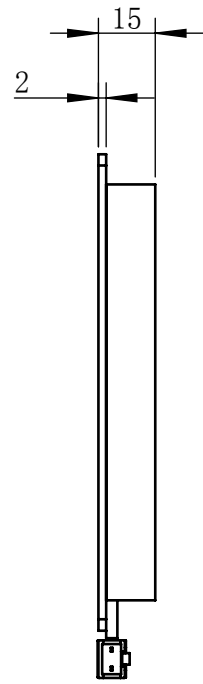

Color	Voltage	Power
White	24V	9.6W
Blue	24V	9.6W
Red	24V	8W
Weight	About 250g	

视角		上海楷威光电科技有限公司 Shanghai K-WELL Photoelectric Technology Co., Ltd.				
未标注尺寸公差 按标准公差等级	IT13	KW-B100				
设计	Timmy					
审核		比例	1:2	第 张 共 张	版本	V2.0.1
图纸大小	A4	未经允许严禁复制 Copyright (c) kwell-mv.com				
日期	2020/01/01					