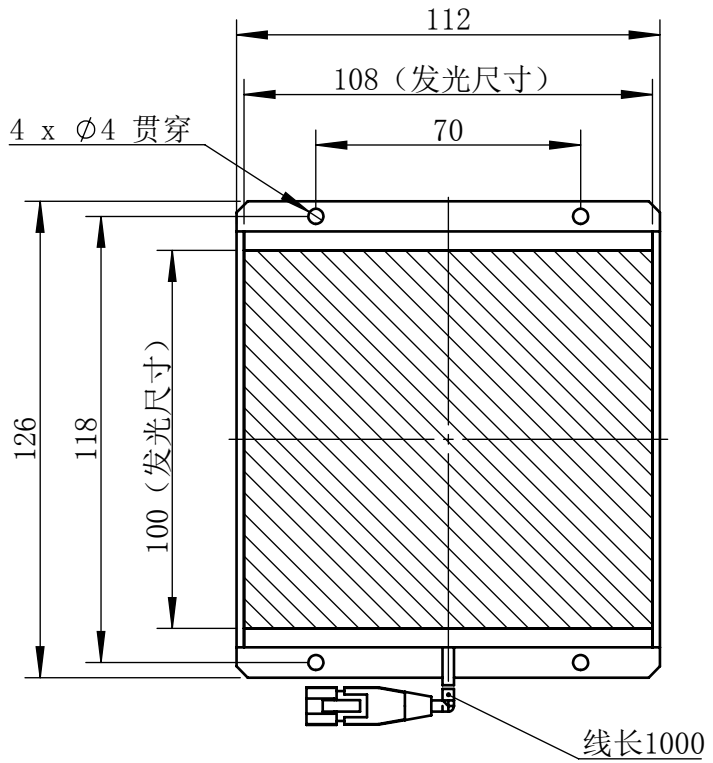

Color	Voltage	Power
White	24V	9.6W
Blue	24V	9.6W
Red	24V	8W
Weight	About 250g	

视角		上海楷威光电科技有限公司 Shanghai K-WELL Photoelectric Technology Co., Ltd.				
未标注尺寸公差 按标准公差等级	IT13	KW-B100				
设计	Timmy					
审核		比例	1:2	第 张 共 张	版本	V2.0.1
图纸大小	A4	未经允许严禁复制 Copyright (c) kwell-mv.com				
日期	2020/01/01					