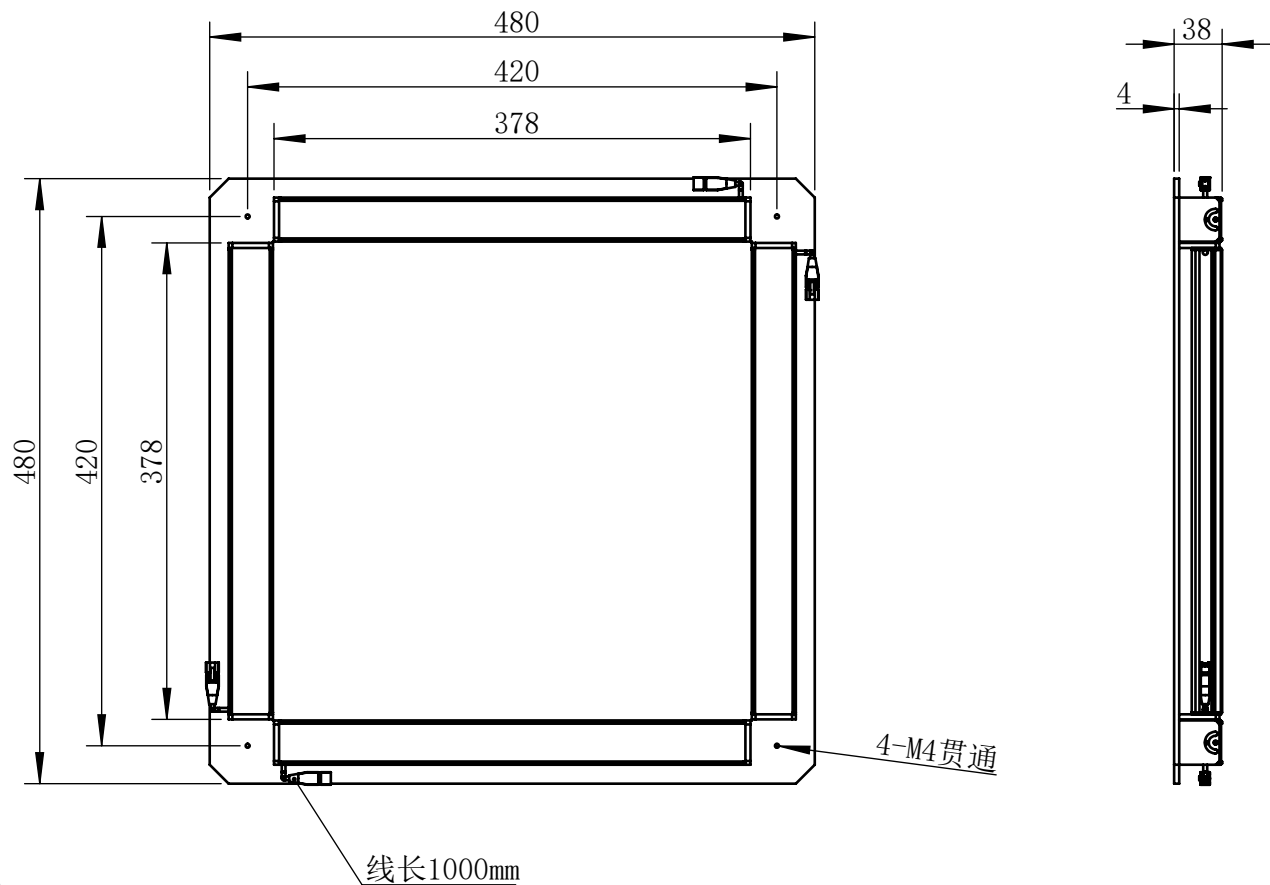

Color	Voltage	Power
White	24V	38W
Blue	24V	38W
Red	24V	32W
Weight	About 100g	

视角		上海楷威光电科技有限公司 Shanghai K-WELL Photoelectric Technology Co., Ltd.			
未标注尺寸公差 按标准公差等级	IT13	KW-4TL36030			
设计					
审核		比例	1:6	第 张	共 张
图纸大小	A4	版本	V2.0.1		
日期	2020/01/01	未经允许严禁复制 Copyright (c) kwell-mv.com			