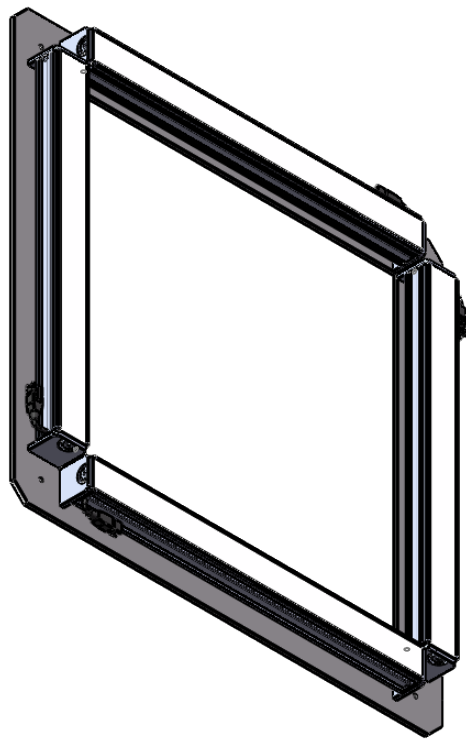

Color	Voltage	Power
White	24V	38W
Blue	24V	38W
Red	24V	32W
Weight	About 100g	

视角		上海楷威光电科技有限公司 Shanghai K-WELL Photoelectric Technology Co., Ltd.			
未标注尺寸公差 按标准公差等级	IT13	KW-4TL36030			
设计					
审核		比例	1:6	第 张	共 张
图纸大小	A4	版本	V2.0.1		
日期	2020/01/01	未经允许严禁复制 Copyright (c) kwell-mv.com			