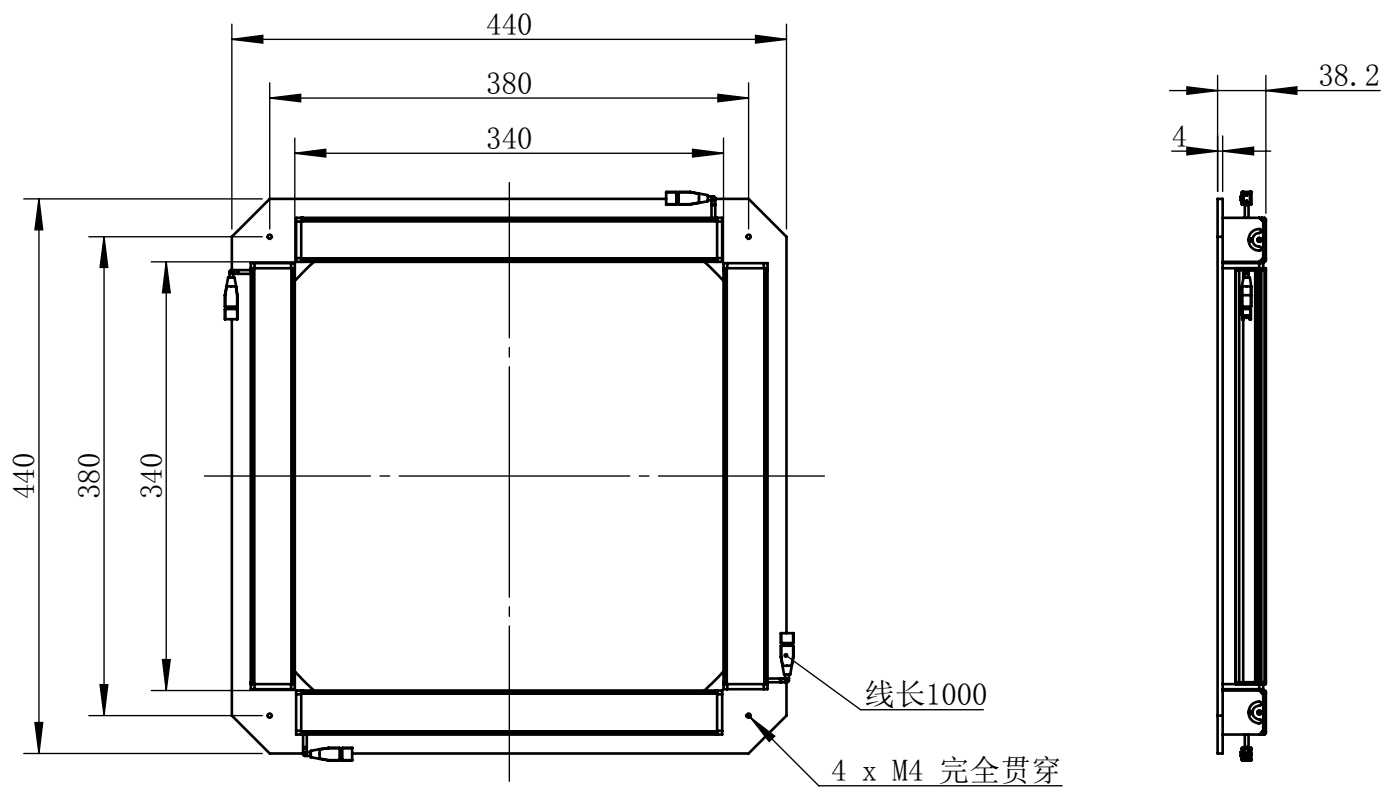

Color	Voltage	Power
White	24V	48W
Blue	24V	48W
Red	24V	40W
Weight	About 2.3kg	

视角		上海楷威光电科技有限公司 Shanghai K-WELL Photoelectric Technology Co.,Ltd.				
未标注尺寸公差 按标准公差等级	IT13	KW-4TL32030				
设计	Timmy					
审核		比例	1:6	第 张 共 张	版本	V2.0.1
图纸大小	A4	未经允许严禁复制 Copyright (c) kwell-mv.com				
日期	2020/01/01					