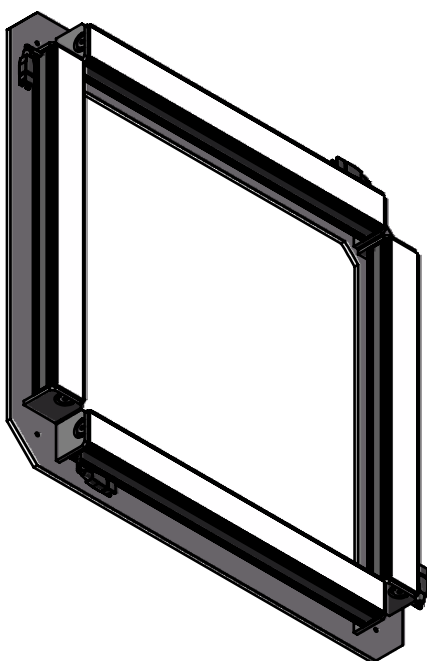

Color	Voltage	Power
White	24V	48W
Blue	24V	48W
Red	24V	40W
Weight	About 2.3kg	

视角		上海楷威光电科技有限公司 Shanghai K-WELL Photoelectric Technology Co.,Ltd.				
未标注尺寸公差 按标准公差等级	IT13	KW-4TL32030				
设计	Timmy					
审核		比例	1:6	第 张 共 张	版本	V2.0.1
图纸大小	A4	未经允许严禁复制 Copyright (c) kwell-mv.com				
日期	2020/01/01					