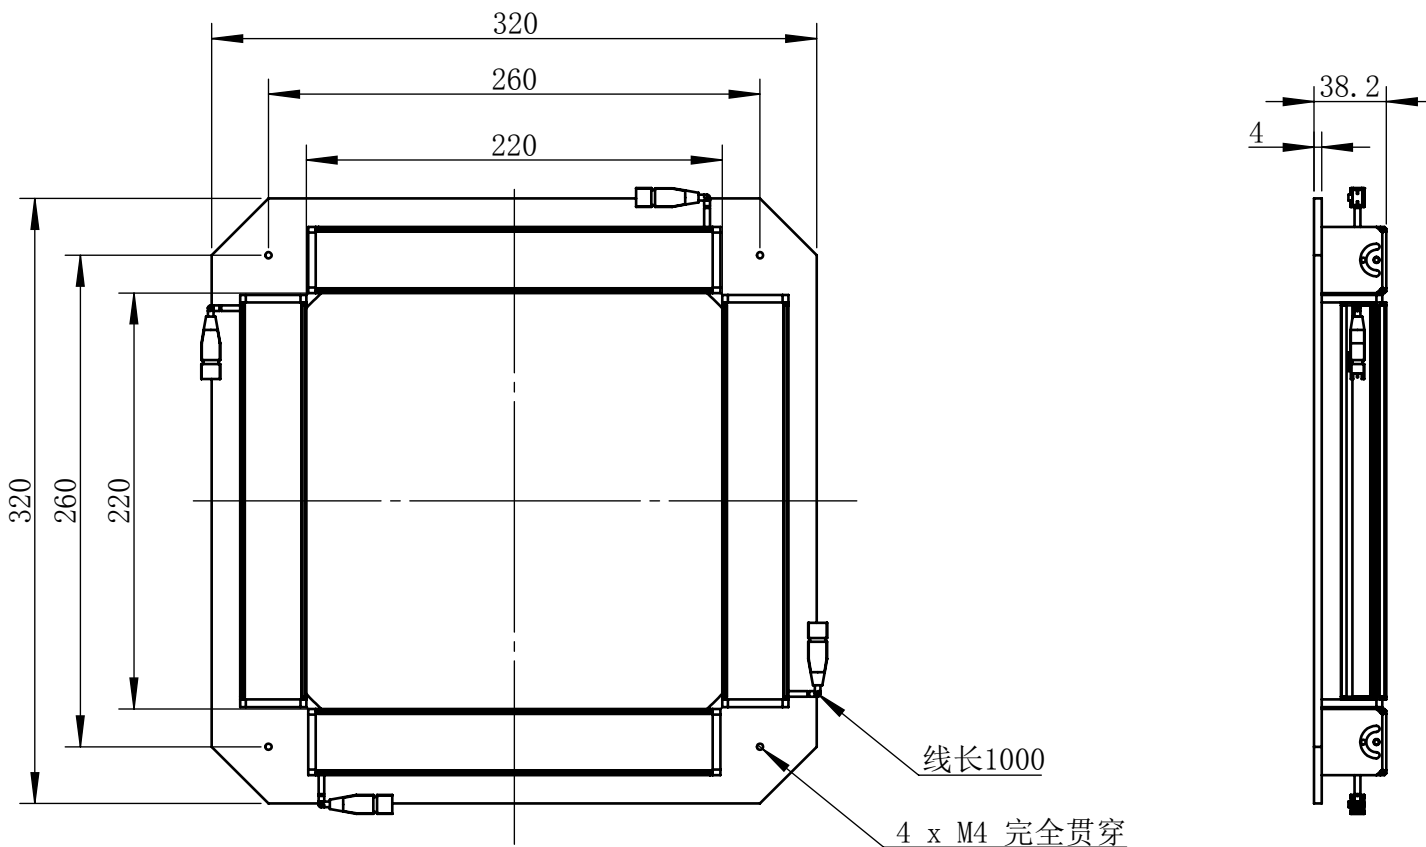

Color	Voltage	Power
White	24V	30W
Blue	24V	30W
Red	24V	24W
Weight	About 1.6kg	

视角		上海楷威光电科技有限公司 Shanghai K-WELL Photoelectric Technology Co.,Ltd.				
未标注尺寸公差 按标准公差等级	IT13	KW-4TL20030				
设计	Timmy					
审核		比例	1:4	第 张 共 张	版本	V2.0.1
图纸大小	A4	未经允许严禁复制 Copyright (c) kwell-mv.com				
日期	2020/01/01					