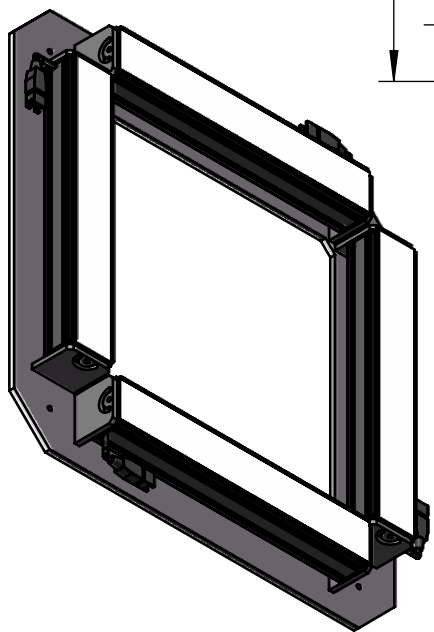

Color	Voltage	Power
White	24V	30W
Blue	24V	30W
Red	24V	24W
Weight	About 1.6kg	

视角		上海楷威光电科技有限公司 Shanghai K-WELL Photoelectric Technology Co.,Ltd.				
未标注尺寸公差 按标准公差等级	IT13	KW-4TL20030				
设计	Timmy					
审核		比例	1:4	第 张 共 张	版本	V2.0.1
图纸大小	A4	未经允许严禁复制 Copyright (c) kwell-mv.com				
日期	2020/01/01					