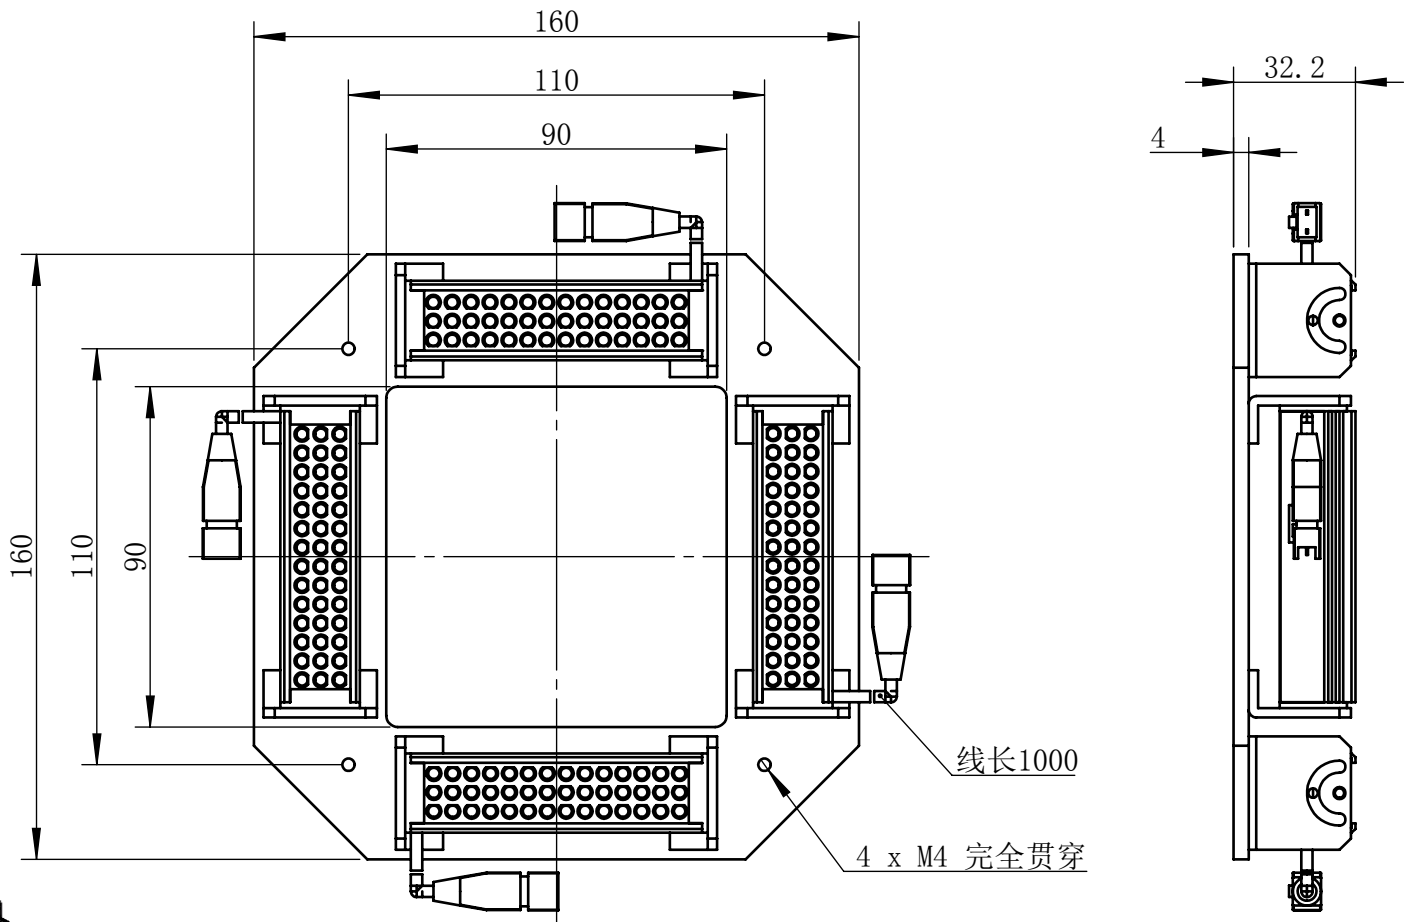

Color	Voltage	Power
White	24V	6W
Blue	24V	6W
Red	24V	4W
Weight	About 500g	

视角		上海楷威光电科技有限公司 Shanghai K-WELL Photoelectric Technology Co.,Ltd.				
未标注尺寸公差 按标准公差等级	IT13	KW-4L7016				
设计	Timmy					
审核		比例	1:2	第 张 共 张	版本	V2.0.1
图纸大小	A4	未经允许严禁复制 Copyright (c) kwell-mv.com				
日期	2020/01/01					