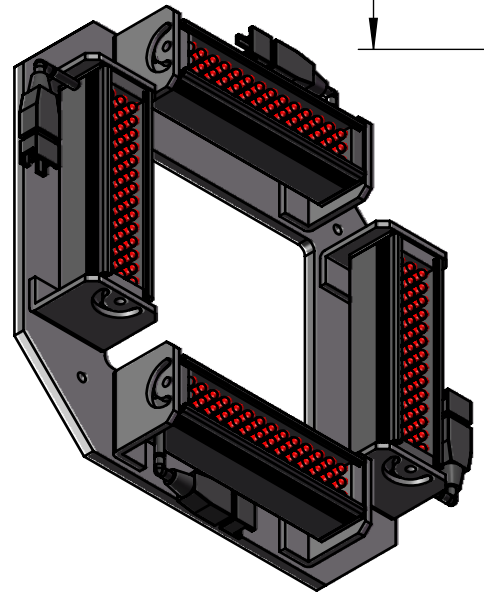

Color	Voltage	Power
White	24V	6W
Blue	24V	6W
Red	24V	4W
Weight	About 500g	

视角		上海楷威光电科技有限公司 Shanghai K-WELL Photoelectric Technology Co.,Ltd.				
未标注尺寸公差 按标准公差等级	IT13	KW-4L7016				
设计	Timmy					
审核		比例	1:2	第 张 共 张	版本	V2.0.1
图纸大小	A4	未经允许严禁复制 Copyright (c) kwell-mv.com				
日期	2020/01/01					