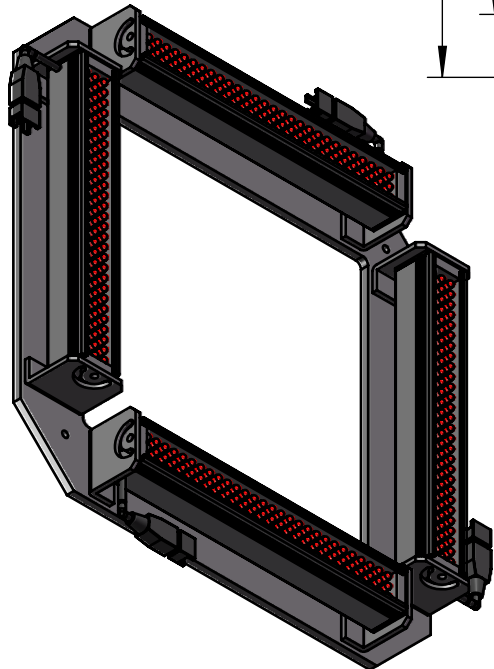

Color	Voltage	Power
White	24V	12W
Blue	24V	12W
Red	24V	8W
Weight	About 440g	

视角		上海楷威光电科技有限公司 Shanghai K-WELL Photoelectric Technology Co.,Ltd.				
未标注尺寸公差 按标准公差等级	IT13	KW-4L14016				
设计	Timmy					
审核		比例	1:3	第 张 共 张	版本	V2.0.1
图纸大小	A4	未经允许严禁复制 Copyright (c) kwell-mv.com				
日期	2020/01/01					