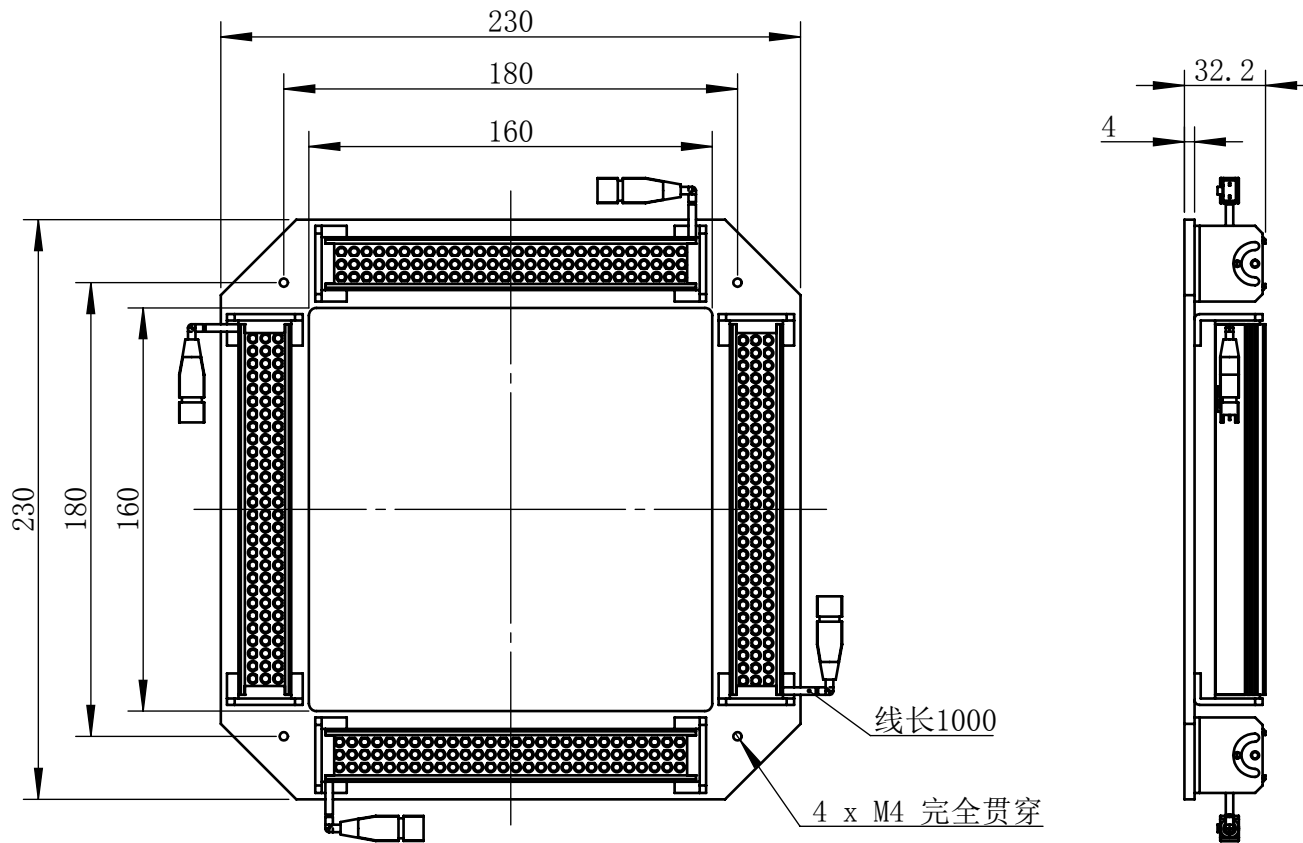

Color	Voltage	Power
White	24V	12W
Blue	24V	12W
Red	24V	8W
Weight	About 440g	

视角		上海楷威光电科技有限公司 Shanghai K-WELL Photoelectric Technology Co.,Ltd.				
未标注尺寸公差 按标准公差等级	IT13	KW-4L14016				
设计	Timmy					
审核		比例	1:3	第 张 共 张	版本	V2.0.1
图纸大小	A4	未经允许严禁复制 Copyright (c) kwell-mv.com				
日期	2020/01/01					