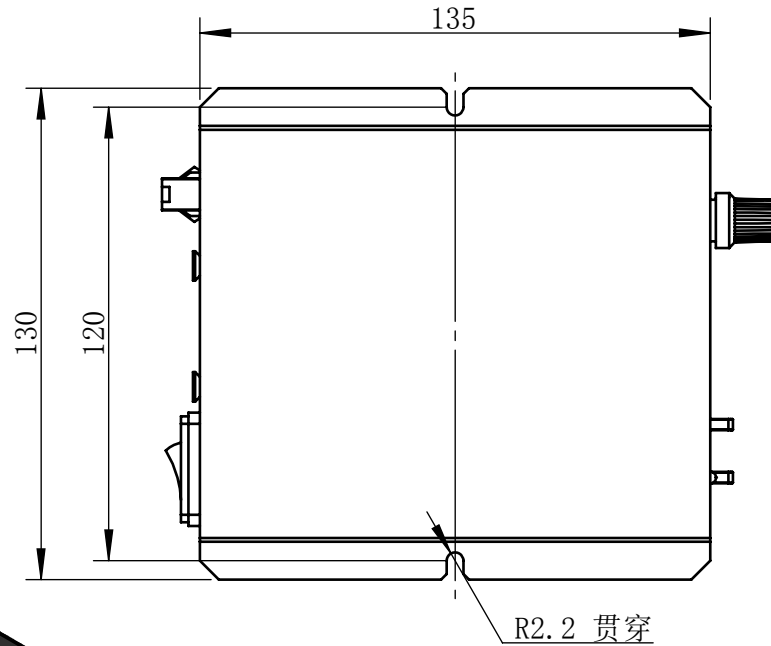

Input voltage	AC 220V
Output voltage	DC 24V
channels	1CH
Output power	48W/CH
Weight	About 680g

视角		上海楷威光电科技有限公司 Shanghai K-WELL Photoelectric Technology Co.,Ltd.
未标注尺寸公差 按标准公差等级	IT13	
设计	Timmy	KPA-2A1C-24V
审核		
图纸大小	A4	比例 1:2   第 张 共 张   版本 V2.0.1
日期	2020/01/01	未经允许严禁复制 Copyright (c) kwell-mv.com