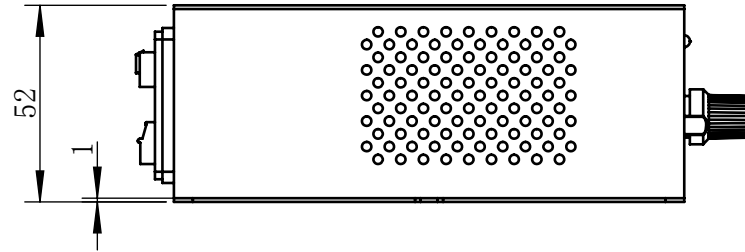

Input voltage	AC 220V
Output voltage	DC 24V
channels	1CH
Output power	48W/CH
Weight	About 680g

视角		上海楷威光电科技有限公司 Shanghai K-WELL Photoelectric Technology Co.,Ltd.
未标注尺寸公差 按标准公差等级	IT13	
设计	Timmy	KPA-2A1C-24V
审核		
图纸大小	A4	比例 1:2   第 张 共 张   版本 V2.0.1
日期	2020/01/01	未经允许严禁复制 Copyright (c) kwell-mv.com